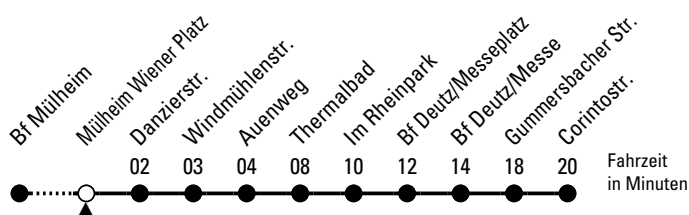

## Richtung **Kalk** über Bf Deutz/Messe

AbfahrtsHaltestelle: Mülheim Wiener Platz

Gültig ab 10.12.2023

ohne Gewähr

🕒	Montag - Freitag	Samstag	Sonn- und Feiertag	🕒
0	--	--	--	0
1	--	--	--	1
2	--	--	--	2
3	--	--	--	3
4	--	--	--	4
5	--	--	--	5
6	15 35 55	15 45	--	6
7	15 35 55	15 45	--	7
8	15 35 55	15 45	--	8
9	15 35 55	15 45	14 44	9
10	15 35 55	15 45	14 44	10
11	15 35 55	15 45	14 44	11
12	15 35 55	15 45	14 45	12
13	15 35 55	15 45	15 45	13
14	15 35 55	15 45	15 45	14
15	15 35 55	15 45	15 45	15
16	15 35 55	15 45	15 45	16
17	15 35 55	15 45	15 45	17
18	15 35 55	15 45	15 45	18
19	15 35 55	15 45	15 45	19
20	15 44	15 44	15 44	20
21	14 44	14 44	14 44	21
22	14 44	14 44	14 44	22
23	14	14	14	23

Bitte beachten Sie die Sonderfahrpläne für Weihnachten, Silvester und Karneval.

Weitere Informationen: KVB-Kundencenter und [www.kvb.koeln](http://www.kvb.koeln)

Sprechender Fahrplan: 0800 3 504030 (kostenlos)

Schlaue Nummer: 0800 6 504030 (kostenlos)

Abfahrten  
auf Ihr Handy:  
QR-Code abfotografieren