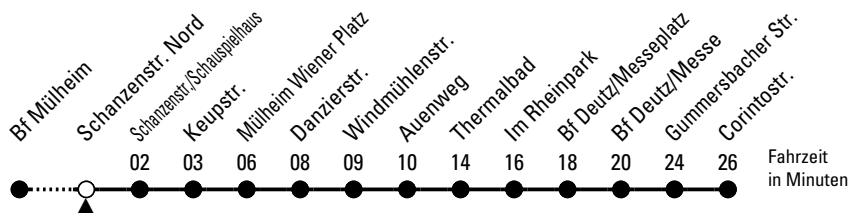

150

Richtung Kalk

über Mülheim Wiener Platz - Bf Deutz/Messe

Abfahrtshaltestelle: Schanzenstr. Nord

Gültig ab 10.12.2023

ohne Gewähr

🕒	Montag - Freitag	Samstag	Sonn- und Feiertag	🕒
0	--	--	--	0
1	--	--	--	1
2	--	--	--	2
3	--	--	--	3
4	--	--	--	4
5	--	--	--	5
6	09 29 49	09 39	--	6
7	09 29 49	09 39	--	7
8	09 29 49	09 39	--	8
9	09 29 49	09 39	08 38	9
10	09 29 49	09 39	08 38	10
11	09 29 49	09 39	08 38	11
12	09 29 49	09 39	08 39	12
13	09 29 49	09 39	09 39	13
14	09 29 49	09 39	09 39	14
15	09 29 49	09 39	09 39	15
16	09 29 49	09 39	09 39	16
17	09 29 49	09 39	09 39	17
18	09 29 49	09 39	09 39	18
19	09 29 49	09 39	09 39	19
20	09 38	09 38	09 38	20
21	08 38	08 38	08 38	21
22	08 38	08 38	08 38	22
23	08	08	08	23

Bitte beachten Sie die Sonderfahrpläne für Weihnachten, Silvester und Karneval.

Weitere Informationen: KVB-Kundencenter und www.kvb.koeln

Sprechender Fahrplan: 0800 3 504030 (kostenlos)

Schlaue Nummer: 0800 6 504030 (kostenlos)

Abfahrten auf Ihr Handy: QR-Code abfotografieren