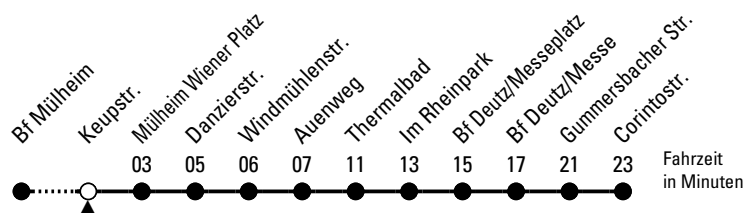

150

Richtung Kalk

über Mülheim Wiener Platz - Bf Deutz/Messe

AbfahrtsHaltestelle: Keupstr.

Gültig ab 10.12.2023

ohne Gewähr

🕒	Montag - Freitag	Samstag	Sonn- und Feiertag	🕒
0	--	--	--	0
1	--	--	--	1
2	--	--	--	2
3	--	--	--	3
4	--	--	--	4
5	--	--	--	5
6	12 32 52	12 42	--	6
7	12 32 52	12 42	--	7
8	12 32 52	12 42	--	8
9	12 32 52	12 42	11 41	9
10	12 32 52	12 42	11 41	10
11	12 32 52	12 42	11 41	11
12	12 32 52	12 42	11 42	12
13	12 32 52	12 42	12 42	13
14	12 32 52	12 42	12 42	14
15	12 32 52	12 42	12 42	15
16	12 32 52	12 42	12 42	16
17	12 32 52	12 42	12 42	17
18	12 32 52	12 42	12 42	18
19	12 32 52	12 42	12 42	19
20	12 41	12 41	12 41	20
21	11 41	11 41	11 41	21
22	11 41	11 41	11 41	22
23	11	11	11	23

Bitte beachten Sie die Sonderfahrpläne für Weihnachten, Silvester und Karneval.

Weitere Informationen: KVB-Kundencenter und www.kvb.koeln

Sprechender Fahrplan: 0800 3 504030 (kostenlos)

Schlaue Nummer: 0800 6 504030 (kostenlos)

Abfahrten auf Ihr Handy: QR-Code abfotografieren