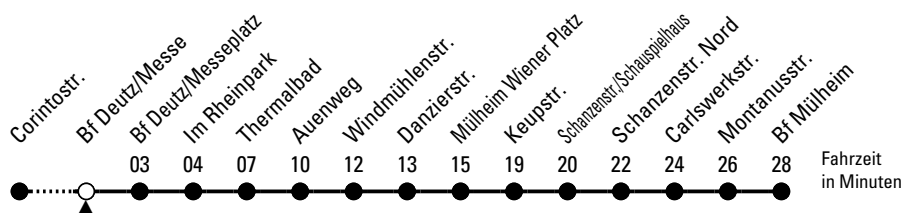

# Richtung Mülheim

über Mülheim Wiener Platz - Schanzenstr.

Abfahrthaltestelle: Bf Deutz/Messe

Gültig ab 10.12.2023

ohne Gewähr

🕒	Montag - Freitag	Samstag	Sonn- und Feiertag	🕒
0	--	--	--	0
1	--	--	--	1
2	--	--	--	2
3	--	--	--	3
4	--	--	--	4
5	--	--	--	5
6	14 34 54	13 43	--	6
7	14 34 54	13 43	--	7
8	14 34 54	13 43	46	8
9	14 34 54	13 43	16 46	9
10	14 34 54	13 43	16 46	10
11	14 34 54	13 43	16 46	11
12	14 34 54	13 43	13 43	12
13	14 34 54	13 43	13 43	13
14	14 34 54	13 43	13 43	14
15	14 34 54	13 43	13 43	15
16	14 34 54	13 43	13 43	16
17	14 34 54	13 43	13 43	17
18	14 34 54	13 43	13 43	18
19	14 34 54	13 43	13 43	19
20	16 46	16 46	16 46	20
21	16 46	16 46	16 46	21
22	16 46	16 46	16 46	22
23	--	--	--	23

Bitte beachten Sie die Sonderfahrpläne für Weihnachten, Silvester und Karneval.  
 Weitere Informationen: KVB-Kundencenter und [www.kvb.koeln](http://www.kvb.koeln)  
 Sprechender Fahrplan: 0800 3 504030 (kostenlos)  
 Schlaue Nummer: 0800 6 504030 (kostenlos)