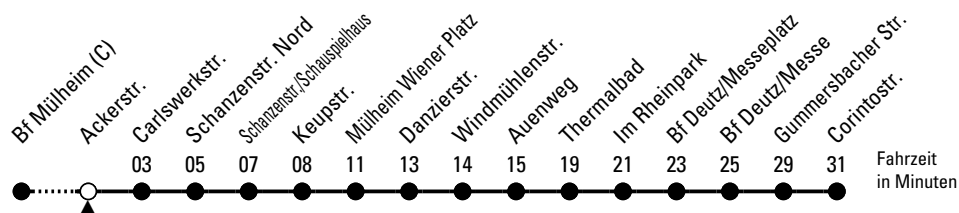

150

Richtung Kalk

über Schanzenstr. - Mülheim Wiener Platz - Bf Deutz/Messe

AbfahrtsHaltestelle: Ackerstr.

Gültig ab 27.08.2025

ohne Gewähr

🕒	Montag - Freitag	Samstag	Sonn- und Feiertag	🕒
0	--	--	--	0
1	--	--	--	1
2	--	--	--	2
3	--	--	--	3
4	--	--	--	4
5	--	--	--	5
6	04 24 44	04 34	--	6
7	04 24 44	04 34	--	7
8	04 24 44	04 34	--	8
9	04 24 44	04 34	04 34	9
10	04 24 44	04 34	04 34	10
11	04 24 44	04 34	04 34	11
12	04 24 44	04 34	04 34	12
13	04 24 44	04 34	04 34	13
14	04 24 44	04 34	04 34	14
15	04 24 44	04 34	04 34	15
16	04 24 44	04 34	04 34	16
17	04 24 44	04 34	04 34	17
18	04 24 44	04 34	04 34	18
19	04 24 44	04 34	04 34	19
20	04 34	04 34	04 34	20
21	04 34	04 34	04 34	21
22	04 34	04 34	04 34	22
23	04	04	04	23

Bitte beachten Sie die Sonderfahrpläne für Weihnachten, Silvester und Karneval.
 Weitere Informationen: KVB-Kundencenter und www.kvb.koeln
 Sprechender Fahrplan: 0800 3 504030 (kostenlos)
 Schlaue Nummer: 0800 6 504030 (kostenlos)

Abfahrten auf Ihr Handy:
 QR-Code abtografieren