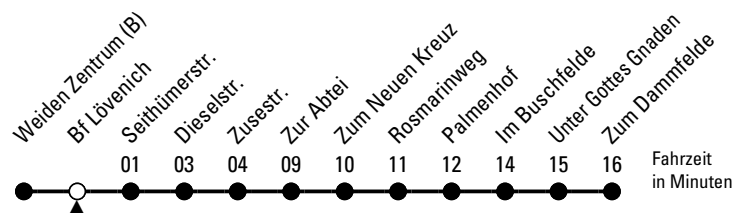

149

Richtung **Widdersdorf**

über Rosmarinweg

Abfahrthaltestelle: Bf Lövenich

Gültig ab 10.12.2023

ohne Gewähr

🕒	Montag - Freitag			🕒
0	--			0
1	--			1
2	--			2
3	--			3
4	--			4
5	--			5
6	10	30	50	6
7	10	30	50	7
8	10	30	50	8
9	10	30	50	9
10	10	30	50	10
11	10	30	50	11
12	10	30	50	12
13	10	30	50	13
14	10	30	50	14
15	10	30	50	15
16	10	30	50	16
17	10	30	50	17
18	10	30	50	18
19	10	30	50	19
20	10			20
21	--			21
22	--			22
23	--			23

Bitte beachten Sie die Sonderfahrpläne für Weihnachten, Silvester und Karneval.

Weitere Informationen: KVB-Kundencenter und www.kvb.koeln

Sprechender Fahrplan: 0800 3 504030 (kostenlos)

Schlaue Nummer: 0800 6 504030 (kostenlos)

Abfahrten
auf Ihr Handy:
QR-Code abfotografieren