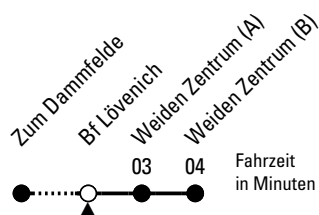

149

Richtung **Weiden Zentrum (Stadtbahn)**

Abfahrtshaltestelle: Bf Lövenich

Gültig ab 10.12.2023

ohne Gewähr

🕒	Montag - Freitag			🕒
0	--			0
1	--			1
2	--			2
3	--			3
4	--			4
5	--			5
6	10	30	50	6
7	10	30	50	7
8	10	30	50	8
9	10	30	50	9
10	10	30	50	10
11	10	30	50	11
12	10	30	50	12
13	10	30	50	13
14	10	30	50	14
15	10	30	50	15
16	10	30	50	16
17	10	30	50	17
18	10	30	50	18
19	10	30		19
20	--			20
21	--			21
22	--			22
23	--			23

Bitte beachten Sie die Sonderfahrpläne für Weihnachten, Silvester und Karneval.

Weitere Informationen: KVB-Kundencenter und www.kvb.koeln

Sprechender Fahrplan: 0800 3 504030 (kostenlos)

Schlaue Nummer: 0800 6 504030 (kostenlos)

Abfahrten auf Ihr Handy: QR-Code abfotografieren