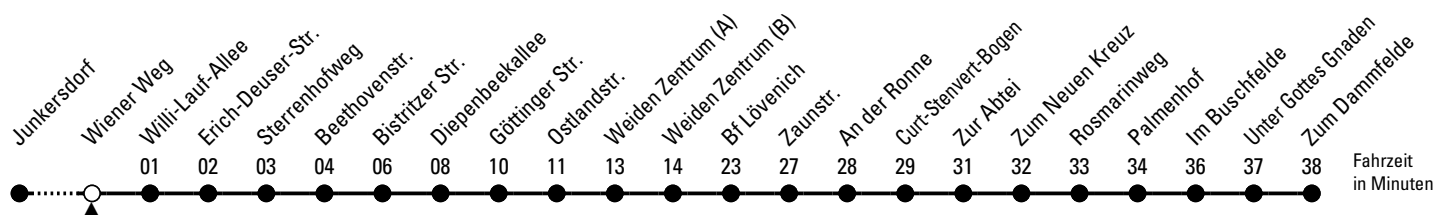

148

Richtung **Widdersdorf** über Weiden - Lövenich

AbfahrtsHaltestelle: Wiener Weg

Gültig ab 10.12.2023

ohne Gewähr

🕒	Montag - Freitag	Samstag	Sonn- und Feiertag	🕒
0	30 ◊	30 ◊	30 ◊	0
1	30 ◊	30 ◊	30 ◊	1
2	--	38 ◊	38 ◊	2
3	--	38 ◊	38 ◊	3
4	--	38 ◊	38 ◊	4
5	--	--	57	5
6	--	--	57	6
7	--	--	57	7
8	--	--	57	8
9	--	--	--	9
10	--	--	--	10
11	--	--	--	11
12	--	--	--	12
13	--	--	--	13
14	--	--	--	14
15	--	--	--	15
16	--	--	--	16
17	--	--	--	17
18	--	--	--	18
19	--	--	--	19
20	--	--	--	20
21	--	--	--	21
22	--	--	--	22
23	30	30	30	23

◊ = bis Widdersdorf

Bitte beachten Sie die Sonderfahrpläne für Weihnachten, Silvester und Karneval.

Weitere Informationen: KVB-Kundencenter und www.kvb.koeln

Sprechender Fahrplan: 0800 3 504030 (kostenlos)

Schlaue Nummer: 0800 6 504030 (kostenlos)

Abfahrten
auf Ihr Handy:
QR-Code abtografieren