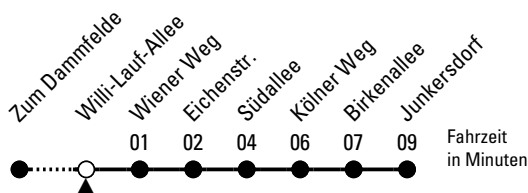

148

Richtung **Junkersdorf (Stadtbahn)**

AbfahrtsHaltestelle: Willi-Lauf-Allee

Gültig ab 10.12.2023

ohne Gewähr

	Montag - Freitag	Samstag	Sonn- und Feiertag	
0	45	45	45	0
1	--	--	--	1
2	--	--	--	2
3	--	--	--	3
4	--	--	--	4
5	--	--	--	5
6	--	--	06	6
7	--	--	05	7
8	--	--	05	8
9	--	--	05	9
10	--	--	--	10
11	--	--	--	11
12	--	--	--	12
13	--	--	--	13
14	--	--	--	14
15	--	--	--	15
16	--	--	--	16
17	--	--	--	17
18	--	--	--	18
19	--	--	--	19
20	--	--	--	20
21	--	--	--	21
22	--	--	--	22
23	45	45	45	23

Bitte beachten Sie die Sonderfahrpläne für Weihnachten, Silvester und Karneval.

Weitere Informationen: KVB-Kundencenter und www.kvb.koeln

Sprechender Fahrplan: 0800 3 504030 (kostenlos)

Schlaue Nummer: 0800 6 504030 (kostenlos)

Abfahrten auf Ihr Handy: QR-Code abfotografieren