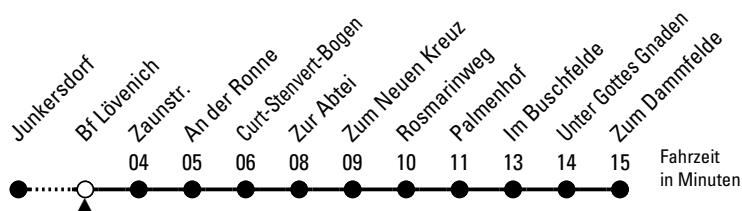

148

Richtung **Widdersdorf**

über Rosmarinweg

Abfahrthaltestelle: Bf Lövenich

Gültig ab 10.12.2023

ohne Gewähr

🕒	Montag - Freitag	Samstag	Sonn- und Feiertag	🕒
0	56 [◇]	56 [◇]	56 [◇]	0
1	56 [◇]	56 [◇]	56 [◇]	1
2	--	57 [◇]	57 [◇]	2
3	--	57 [◇]	57 [◇]	3
4	--	57 [◇]	57 [◇]	4
5	--	--	--	5
6	--	07 37	19	6
7	--	07 37	19	7
8	--	07 37	19	8
9	--	10 30 50	19	9
10	--	10 30 50	27	10
11	--	10 30 50	27	11
12	--	10 30 50	08 38	12
13	--	10 30 50	08 38	13
14	--	10 30 50	08 38	14
15	--	10 30 50	08 38	15
16	--	10 30 50	08 38	16
17	--	10 30 50	08 38	17
18	--	10 30 50	08 38	18
19	--	10 30 50	08 38	19
20	38	10 38	08 38	20
21	08 38	08 38	08 38	21
22	08 38 56	08 38 56	08 38 56	22
23	56	56	56	23

◇ = bis Widdersdorf

Bitte beachten Sie die Sonderfahrpläne für Weihnachten, Silvester und Karneval.

Weitere Informationen: KVB-Kundencenter und www.kvb.koeln

Sprechender Fahrplan: 0800 3 504030 (kostenlos)

Schlaue Nummer: 0800 6 504030 (kostenlos)

Abfahrten auf Ihr Handy: QR-Code abfotografieren