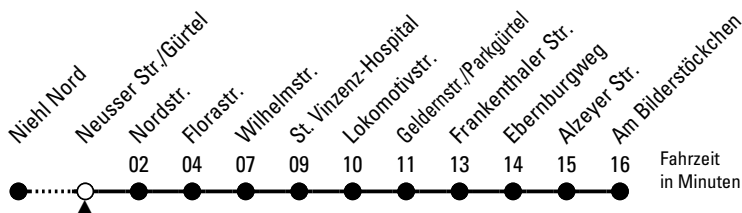

# Richtung **Bilderstöckchen**

über Geldernstr./Parkgürtel

AbfahrtsHaltestelle: Neusser Str./Gürtel (Bussteig B)

Gültig ab 10.12.2023

ohne Gewähr

🕒	Montag - Freitag	Samstag	Sonn- und Feiertag	🕒
0	--	--	--	0
1	--	--	--	1
2	--	--	--	2
3	--	--	--	3
4	--	--	--	4
5	--	--	--	5
6	--	--	--	6
7	56	--	--	7
8	16 36 56	08 38	--	8
9	16 36 56	08 38	--	9
10	16 36 56	08 38	--	10
11	16 36 56	08 38	--	11
12	16 36 56	08 38	38	12
13	16 36 56	08 38	08 38	13
14	16 36 56	08 38	08 38	14
15	16 36 56	08 38	08 38	15
16	16 36 56	08 38	08 38	16
17	16 36 56	08 38	08 38	17
18	16 36 56	08 38	08 38	18
19	16 36	08 38	08 38	19
20	06 36	06 36	06 36	20
21	06 36	06 36	06 36	21
22	06	06	06	22
23	--	--	--	23

Bitte beachten Sie die Sonderfahrpläne für Weihnachten, Silvester und Karneval.

Weitere Informationen: KVB-Kundencenter und [www.kvb.koeln](http://www.kvb.koeln)

Sprechender Fahrplan: 0800 3 504030 (kostenlos)

Schlaue Nummer: 0800 6 504030 (kostenlos)

Abfahrten auf Ihr Handy: QR-Code abfotografieren