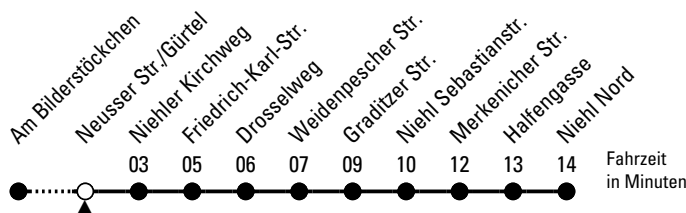

147

Richtung **Niehl** über Niehl Sebastianstr.

Abfahrthaltestelle: Neusser Str./Gürtel (Bussteig B)

Gültig ab 10.12.2023

ohne Gewähr

| 🕒 | Montag - Freitag | Samstag | Sonn- und Feiertag | 🕒 |
|----|---|---|---------------------------------|----|
| 0 | 03 37 ^A | 03 37 ^A | 03 37 ^A | 0 |
| 1 | 07 ^A 37 ^A | 07 ^A 37 ^A | 07 ^A 37 ^A | 1 |
| 2 | -- | -- | -- | 2 |
| 3 | -- | -- | -- | 3 |
| 4 | -- | -- | -- | 4 |
| 5 | 24 ^A 44 ^A | 33 ^A | -- | 5 |
| 6 | 04 ^A 24 ^A 44 ^A | 03 ^A 33 ^A | 23 53 | 6 |
| 7 | 04 ^A 24 ^A 44 ^A | 03 ^A 33 ^A | 23 53 | 7 |
| 8 | 04 ^A 24 ^A 44 ^A | 03 ^A 33 ^A 51 ^A | 23 | 8 |
| 9 | 04 ^A 24 ^A 44 ^A | 21 ^A 51 ^A | 02 32 | 9 |
| 10 | 04 ^A 24 ^A 44 ^A | 21 ^A 51 ^A | 02 32 | 10 |
| 11 | 04 ^A 24 ^A 44 ^A | 21 ^A 51 ^A | 02 32 | 11 |
| 12 | 04 ^A 24 ^A 44 ^A | 21 ^A 51 ^A | 02 32 51 ^A | 12 |
| 13 | 04 ^A 24 ^A 44 ^A | 21 ^A 51 ^A | 21 ^A 51 ^A | 13 |
| 14 | 04 ^A 24 ^A 44 ^A | 21 ^A 51 ^A | 21 ^A 51 ^A | 14 |
| 15 | 04 ^A 24 ^A 44 ^A | 21 ^A 51 ^A | 21 ^A 51 ^A | 15 |
| 16 | 04 ^A 24 ^A 44 ^A | 21 ^A 51 ^A | 21 ^A 51 ^A | 16 |
| 17 | 04 ^A 24 ^A 44 ^A | 21 ^A 51 ^A | 21 ^A 51 ^A | 17 |
| 18 | 04 ^A 24 ^A 44 ^A | 21 ^A 51 ^A | 21 ^A 51 ^A | 18 |
| 19 | 04 ^A 24 ^A 44 ^A | 21 ^A 51 ^A | 21 ^A 51 ^A | 19 |
| 20 | 04 ^A 20 ^A 50 ^A | 20 ^A 50 ^A | 20 ^A 50 ^A | 20 |
| 21 | 20 ^A 50 ^A | 20 ^A 50 ^A | 20 ^A 50 ^A | 21 |
| 22 | 20 ^A 33 | 20 ^A 33 | 20 ^A 33 | 22 |
| 23 | 03 33 | 03 33 | 03 33 | 23 |

A = ab Bussteig A

Bitte beachten Sie die Sonderfahrpläne für Weihnachten, Silvester und Karneval.

Weitere Informationen: KVB-Kundencenter und www.kvb.koeln

Sprechender Fahrplan: 0800 3 504030 (kostenlos)

Schlaue Nummer: 0800 6 504030 (kostenlos)

Abfahrten
auf Ihr Handy:
QR-Code abfotografieren