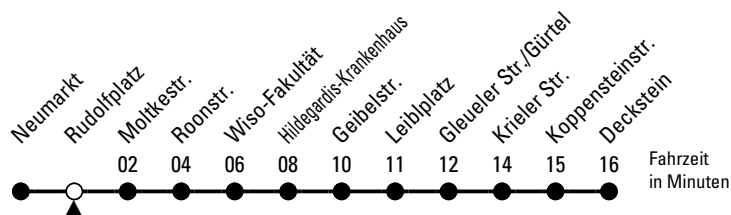

146

Richtung Deckstein

über Hildegardis-Krankenhaus - Gleueler Straße

AbfahrtsHaltestelle: Rudolfplatz

Gültig ab 10.12.2023

ohne Gewähr

🕒	Montag - Freitag	Samstag	Sonn- und Feiertag	🕒
0	35	35	35	0
1	--	--	--	1
2	--	--	--	2
3	--	--	--	3
4	--	--	--	4
5	47	--	--	5
6	07 27 47	09 34 49	--	6
7	02 12 22 32 42 52	04 19 34 49	35	7
8	02 12 22 32 42 52	04 19 34 49	05 35	8
9	02 12 22 32 42 52	02 22 42	05 31	9
10	02 12 22 32 42 52	02 22 42	01 31	10
11	02 12 22 32 42 52	02 22 42	01 31 49	11
12	02 12 22 32 42 52	02 22 42	04 19 34 49	12
13	02 12 22 32 42 52	02 22 42	04 19 34 49	13
14	02 12 22 32 42 52	02 22 42	04 19 34 49	14
15	02 12 22 32 42 52	02 22 42	04 19 34 49	15
16	02 12 22 32 42 52	02 22 42	04 19 34 49	16
17	02 12 22 32 42 52	02 22 42	04 19 34 49	17
18	02 12 22 32 42 52	02 22 42	04 19 34 49	18
19	02 12 22 32 47	02 22 32 47	04 19 34	19
20	02 17 32	02 17 32	02 32	20
21	02 32	02 32	02 32	21
22	02 32	02 32	02 32	22
23	02 32	02 32	02 32	23

Bitte beachten Sie die Sonderfahrpläne für Weihnachten, Silvester und Karneval.

Weitere Informationen: KVB-Kundencenter und www.kvb.koeln

Sprechender Fahrplan: 0800 3 504030 (kostenlos)

Schlaue Nummer: 0800 6 504030 (kostenlos)

Abfahrten auf Ihr Handy:
QR-Code abfotografieren