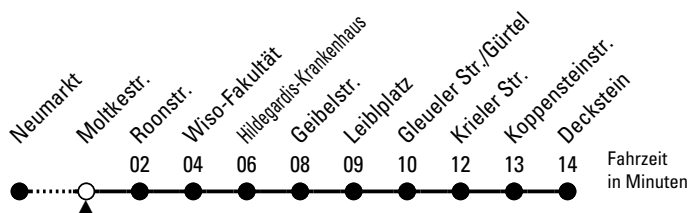

146

Richtung Deckstein

über Hildegardis-Krankenhaus - Gleueler Straße

AbfahrtsHaltestelle: Moltkestr.

Gültig ab 10.12.2023

ohne Gewähr

🕒	Montag - Freitag	Samstag	Sonn- und Feiertag	🕒
0	37	37	37	0
1	--	--	--	1
2	--	--	--	2
3	--	--	--	3
4	--	--	--	4
5	49	--	--	5
6	09 29 49	11 36 51	--	6
7	04 14 24 34 44 54	06 21 36 51	37	7
8	04 14 24 34 44 54	06 21 36 51	07 37	8
9	04 14 24 34 44 54	04 24 44	07 33	9
10	04 14 24 34 44 54	04 24 44	03 33	10
11	04 14 24 34 44 54	04 24 44	03 33 51	11
12	04 14 24 34 44 54	04 24 44	06 21 36 51	12
13	04 14 24 34 44 54	04 24 44	06 21 36 51	13
14	04 14 24 34 44 54	04 24 44	06 21 36 51	14
15	04 14 24 34 44 54	04 24 44	06 21 36 51	15
16	04 14 24 34 44 54	04 24 44	06 21 36 51	16
17	04 14 24 34 44 54	04 24 44	06 21 36 51	17
18	04 14 24 34 44 54	04 24 44	06 21 36 51	18
19	04 14 24 34 49	04 24 34 49	06 21 36	19
20	04 19 34	04 19 34	04 34	20
21	04 34	04 34	04 34	21
22	04 34	04 34	04 34	22
23	04 34	04 34	04 34	23

Bitte beachten Sie die Sonderfahrpläne für Weihnachten, Silvester und Karneval.

Weitere Informationen: KVB-Kundencenter und www.kvb.koeln

Sprechender Fahrplan: 0800 3 504030 (kostenlos)

Schlaue Nummer: 0800 6 504030 (kostenlos)

Abfahrten
auf Ihr Handy:
QR-Code abfotografieren