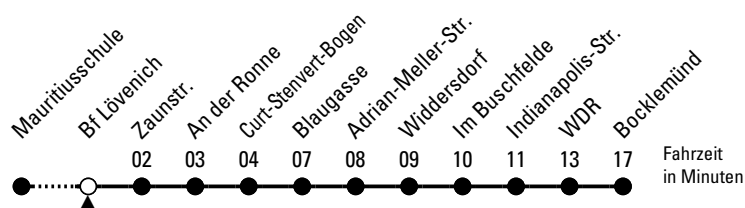

145

Richtung Bocklemünd

über Widdersdorf

Abfahrthaltestelle: Bf Lövenich

Gültig ab 10.12.2023

ohne Gewähr

🕒	Montag - Freitag	Samstag	Sonn- und Feiertag	🕒
0	26	26	26	0
1	26	26	26	1
2	--	--	--	2
3	--	--	--	3
4	--	--	--	4
5	40	55	57	5
6	00 20 40	25 55	57	6
7	00 20 22 ^{S1} 40	25 55	57	7
8	00 20 40	25 55	57	8
9	00 20 40	20 40	57	9
10	00 20 40	00 20 40	57	10
11	00 20 40	00 20 40	57	11
12	00 20 40	00 20 40	26 56	12
13	00 20 40	00 20 40	26 56	13
14	00 20 40	00 20 40	26 56	14
15	00 20 40	00 20 40	26 56	15
16	00 20 40	00 20 40	26 56	16
17	00 20 40	00 20 40	26 56	17
18	00 20 40	00 20 40	26 56	18
19	00 20 40	00 20 40	26 56	19
20	00 20 56	00 20 56	26 56	20
21	26 56	26 56	26 56	21
22	26	26	26	22
23	26	26	26	23

S1= nur an Schultagen

Bitte beachten Sie die Sonderfahrpläne für Weihnachten, Silvester und Karneval.

Weitere Informationen: KVB-Kundencenter und www.kvb.koeln

Sprechender Fahrplan: 0800 3 504030 (kostenlos)

Schlaue Nummer: 0800 6 504030 (kostenlos)

Abfahrten auf Ihr Handy: QR-Code abfotografieren