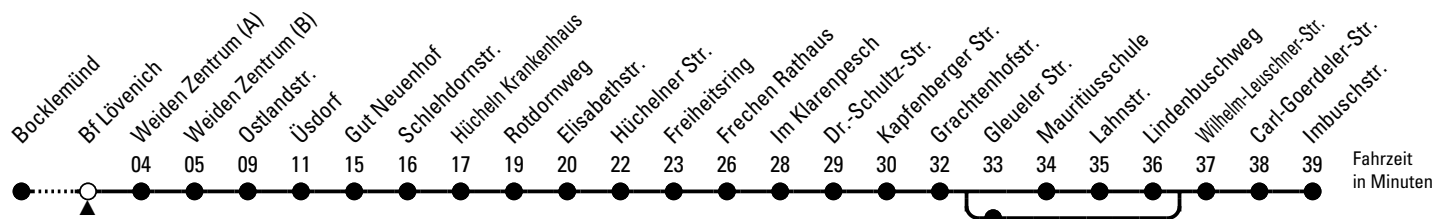

145

Richtung Frechen-Bachem

über Weiden - Frechen-Hücheln

AbfahrtsHaltestelle: Bf Lövenich

Gültig ab 10.12.2023

ohne Gewähr

🕒	Montag - Freitag	Samstag	Sonn- und Feiertag	🕒
0	00 ^x	00 ^x	00 ^x	0
1	00 ^x	00 ^x	00 ^x	1
2	--	00 ^x	00 ^x	2
3	--	--	--	3
4	--	--	--	4
5	40 [♦]	--	--	5
6	00 [♦] 20 [♦] 40 [♦]	23 [◇] 53 [◇]	--	6
7	00 [♦] 20 [♦] 30 ^s 40 [♦]	23 [◇] 53 [◇]	24 ^x	7
8	00 [♦] 20 [♦] 40 [♦]	23 [◇]	24 ^x	8
9	00 [♦] 20 [♦] 40 [♦]	00 [♦] 20 [♦] 40 [♦]	24 ^x	9
10	00 [♦] 20 [♦] 40 [◇]	00 [♦] 20 [♦] 40 [♦]	24 ^x	10
11	00 [♦] 20 [♦] 40 [◇]	00 [♦] 20 [♦] 40 [♦]	24 ^x 53 [◇]	11
12	00 [♦] 20 [◇] 40 [◇]	00 [♦] 20 [♦] 40 [♦]	23 [◇] 53 [◇]	12
13	00 [♦] 20 [◇] 40 [◇]	00 [♦] 20 [♦] 40 [♦]	23 [◇] 53 [◇]	13
14	00 [♦] 20 [◇] 40 [◇]	00 [♦] 20 [◇] 40 [◇]	23 [◇] 53 [◇]	14
15	00 [♦] 20 [◇] 40 [◇]	00 [♦] 20 [◇] 40 [◇]	23 [◇] 53 [◇]	15
16	00 [♦] 20 [◇] 40 [◇]	00 [♦] 20 [◇] 40 [◇]	23 [◇] 53 [◇]	16
17	00 [♦] 20 [◇] 40 [◇]	00 [♦] 20 [◇] 40 [◇]	23 [◇] 53 [◇]	17
18	00 [♦] 20 [◇] 40 [◇]	00 [♦] 20 [◇] 40 [◇]	23 [◇] 53 [◇]	18
19	00 [♦] 20 [◇] 40 [◇]	00 [♦] 20 [◇] 40 [◇]	23 [◇]	19
20	00 [◇] 30 [◇]	00 [◇] 30 [◇]	00 [◇] 30 [◇]	20
21	00 [◇] 30 [◇]	00 [◇] 30 [◇]	00 [◇] 30 [◇]	21
22	00 [◇] 30 [◇]	00 [◇] 30 [◇]	00 [◇] 30 [◇]	22
23	00 ^x	00 ^x	00 ^x	23

◇ = über Mauritiusschule - Lindenbuschweg **S** = nur an Schultagen; verkehrt bis Weiden Zentrum (Bussteig B)

x = bis Weiden Zentrum (Bussteig B)

♦ = über Gleueler Str.

Bitte beachten Sie die Sonderfahrpläne für Weihnachten, Silvester und Karneval.

Weitere Informationen: KVB-Kundencenter und www.kvb.koeln

Sprechender Fahrplan: 0800 3 504030 (kostenlos)

Schlaue Nummer: 0800 6 504030 (kostenlos)

Abfahrten auf Ihr Handy: QR-Code abtografieren