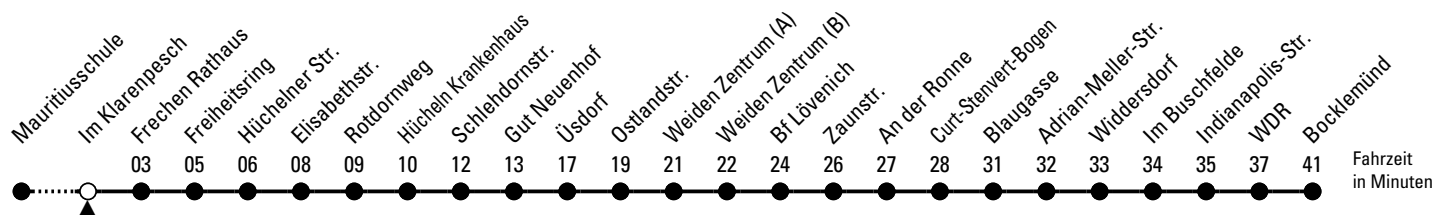

145

Richtung **Bocklemünd**

über Frechen Rathaus - Hüheln - Weiden - Lövenich - Widdersdorf

AbfahrtsHaltestelle: Im Klarenpesch

Gültig ab 27.08.2025

ohne Gewähr

🕒	Montag - Freitag	Samstag	Sonn- und Feiertag	🕒
0	--	--	--	0
1	--	--	--	1
2	--	--	--	2
3	--	--	--	3
4	--	--	--	4
5	35 55	25 55	--	5
6	15 35 55	25 55	--	6
7	15 35 55	25 55	--	7
8	15 35 55	25 55	--	8
9	15 35 55	15 35 55	--	9
10	15 35 55	15 35 55	--	10
11	15 35 55	15 35 55	55	11
12	15 35 55	15 35 55	25 55	12
13	15 35 46 ^s 55	15 35 55	25 55	13
14	15 35 55	15 35 55	25 55	14
15	15 35 55	15 35 55	25 55	15
16	15 35 55	15 35 55	25 55	16
17	15 35 55	15 35 55	25 55	17
18	15 35 55	15 35 55	25 55	18
19	15 35 55	15 35 55	25 59	19
20	29 59	29 59	29 59	20
21	29	29	29	21
22	--	--	--	22
23	--	--	--	23

S = nur an Schultagen; verkehrt bis Weiden Zentrum (Steig B)

Bitte beachten Sie die Sonderfahrpläne für Weihnachten, Silvester und Karneval.

Weitere Informationen: KVB-Kundencenter und www.kvb.koeln

Sprechender Fahrplan: 0800 3 504030 (kostenlos)

Schlaue Nummer: 0800 6 504030 (kostenlos)

Abfahrten auf Ihr Handy: QR-Code abfotografieren