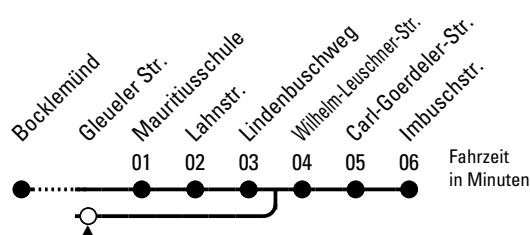

145

Richtung **Imbuschstr.** über Wilhelm-Leuschner-Str.

Abfahrthaltestelle: Gleueler Str.

Gültig ab 27.08.2025

ohne Gewähr

🕒	Montag - Freitag	Samstag	Sonn- und Feiertag	🕒
0	--	--	--	0
1	--	--	--	1
2	--	--	--	2
3	--	--	--	3
4	--	--	--	4
5	--	--	--	5
6	14 34 54	--	--	6
7	14 34 54	--	--	7
8	14 34 54	--	--	8
9	14 34 54	34 54	--	9
10	14 34 54	14 34 54	--	10
11	34 54	14 34 54	--	11
12	34	14 34 54	--	12
13	34	14 34 54	--	13
14	34	14 34	--	14
15	34	34	--	15
16	34	34	--	16
17	34	34	--	17
18	34	34	--	18
19	34	34	--	19
20	--	--	--	20
21	--	--	--	21
22	--	--	--	22
23	--	--	--	23

Bitte beachten Sie die Sonderfahrpläne für Weihnachten, Silvester und Karneval.

Weitere Informationen: KVB-Kundencenter und www.kvb.koeln

Sprechender Fahrplan: 0800 3 504030 (kostenlos)

Schlaue Nummer: 0800 6 504030 (kostenlos)

Abfahrten
auf Ihr Handy:
QR-Code abfotografieren