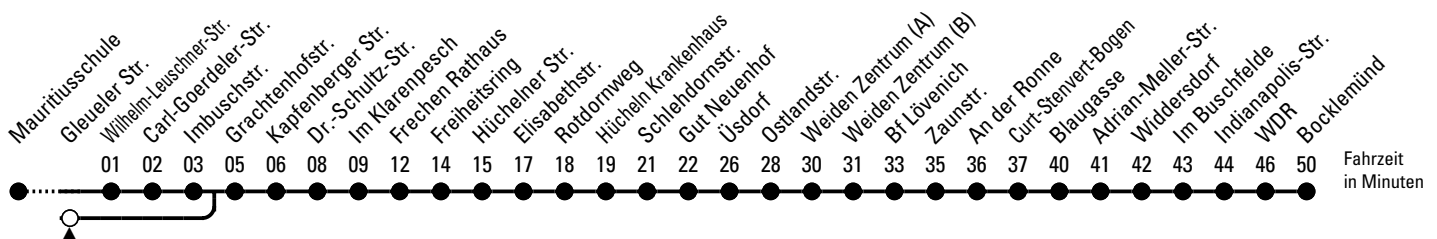

145

Richtung Bocklemünd

über Frechen Rathaus - Hüheln - Weiden - Lövenich - Widdersdorf

AbfahrtsHaltestelle: Gleueler Str.

Gültig ab 27.08.2025

ohne Gewähr

🕒	Montag - Freitag	Samstag	Sonn- und Feiertag	🕒
0	--	--	--	0
1	--	--	--	1
2	--	--	--	2
3	--	--	--	3
4	--	--	--	4
5	--	--	--	5
6	--	--	--	6
7	--	--	--	7
8	--	--	--	8
9	--	--	--	9
10	--	--	--	10
11	30	--	--	11
12	10 30	--	--	12
13	10 30 41 ^s	--	--	13
14	10 30	10 30	--	14
15	10 30	10 30	--	15
16	10 30	10 30	--	16
17	10 30	10 30	--	17
18	10 30	10 30	--	18
19	10 30	10 30	--	19
20	--	--	--	20
21	--	--	--	21
22	--	--	--	22
23	--	--	--	23

S = nur an Schultagen; verkehrt bis Weiden Zentrum (Steig B)

Bitte beachten Sie die Sonderfahrpläne für Weihnachten, Silvester und Karneval.

Weitere Informationen: KVB-Kundencenter und www.kvb.koeln

Sprechender Fahrplan: 0800 3 504030 (kostenlos)

Schlaue Nummer: 0800 6 504030 (kostenlos)

Abfahrten auf Ihr Handy: QR-Code abtografieren