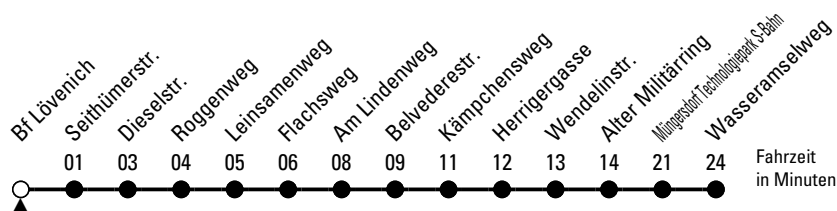

144

Richtung **Wasseramselweg**

über Müngersdorf

Abfahrthaltestelle: Bf Lövenich

Gültig ab 10.12.2023

ohne Gewähr

🕒	Montag - Freitag	Samstag	Sonn- und Feiertag	🕒
0	--	--	--	0
1	--	--	--	1
2	--	--	--	2
3	--	--	--	3
4	--	--	--	4
5	--	--	--	5
6	07 37	56 ^x	--	6
7	07 27 47	26 ^x 56 ^x	--	7
8	07 37	26 ^x 56 ^x	--	8
9	07 37	26 ^x 56 ^x	--	9
10	07 37	26 ^x 56 ^x	--	10
11	07 37	26 ^x 56 ^x	--	11
12	07 37	26 ^x 56 ^x	--	12
13	07 27 47	26 ^x 56 ^x	26 ^x	13
14	07 27 57	26 ^x 56 ^x	26 ^x	14
15	27 57	26 ^x 56 ^x	26 ^x	15
16	27 57	26 ^x 56 ^x	26 ^x	16
17	27 57	26 ^x 56 ^x	26 ^x	17
18	27 57	26 ^x 56 ^x	26 ^x	18
19	27	26 ^x	26 ^x	19
20	--	--	--	20
21	--	--	--	21
22	--	--	--	22
23	--	--	--	23

x = bis Alter Militärring; Fahrgäste werden bis zur Wendehaltestelle Junkersdorf mitgenommen.

Bitte beachten Sie die Sonderfahrpläne für Weihnachten, Silvester und Karneval.

Weitere Informationen: KVB-Kundencenter und www.kvb.koeln

Sprechender Fahrplan: 0800 3 504030 (kostenlos)

Schlaue Nummer: 0800 6 504030 (kostenlos)

Abfahrten auf Ihr Handy: QR-Code abfotografieren