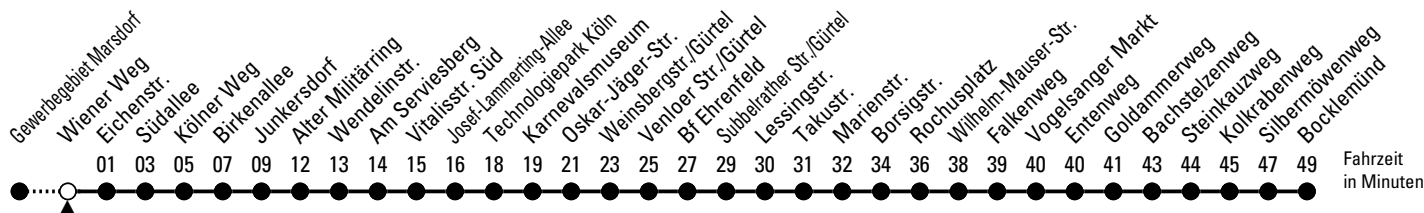

143

Richtung Bocklemünd

über Müngersdorf - Ehrenfeld - Bickendorf - Vogelsang

AbfahrtsHaltestelle: Wiener Weg

Gültig ab 10.12.2023

ohne Gewähr

🕒	Montag - Freitag	Samstag	Sonn- und Feiertag	🕒
0	--	--	--	0
1	--	--	--	1
2	--	--	--	2
3	--	--	--	3
4	34 [♦] 54 [♦]	--	--	4
5	14 [♦] 34 [♦] 54 [♦]	12 [♦] 42 [♦]	--	5
6	14 [♦] 34 [♦] 54	12 [♦] 42 [♦]	--	6
7	14 34 54	12 [♦] 42 [♦]	--	7
8	14 34 54	12 [♦] 42 [♦]	--	8
9	14 34 54	14 [◇] 34 [◇] 54 [◇]	32 [◇]	9
10	14 34 54	14 [◇] 34 [◇] 54 [◇]	02 [◇] 32 [◇]	10
11	14 34 54	14 [◇] 34 [◇] 54 [◇]	02 [◇] 32 [◇]	11
12	14 34 54	14 [◇] 34 [◇] 54 [◇]	12 [◇] 42 [◇]	12
13	14 34 54	14 [◇] 34 [◇] 54 [◇]	12 [◇] 42 [◇]	13
14	14 34 54	14 [◇] 34 [◇] 54 [◇]	12 [◇] 42 [◇]	14
15	14 34 54	14 [◇] 34 [◇] 54 [◇]	12 [◇] 42 [◇]	15
16	14 34 54	14 [◇] 34 [◇] 54 [◇]	12 [◇] 42 [◇]	16
17	14 34 54	14 [◇] 34 [◇] 54 [◇]	12 [◇] 42 [◇]	17
18	14 34 54	14 [◇] 34 [◇] 54 [◇]	12 [◇] 42 [◇]	18
19	14 32 [◇]	14 [◇] 32 [◇]	12 [◇] 42 [◇]	19
20	02 [◇] 32 [◇]	02 [◇] 32 [◇]	02 [◇] 32 [◇]	20
21	02 [◇] 32 [◇]	02 [◇] 32 [◇]	02 [◇] 32 [◇]	21
22	02 [◇] 32 [◇]	02 [◇] 32 [◇]	02 [◇] 32 [◇]	22
23	02 [◇]	02 [◇]	02 [◇]	23

◇ = bis Kolkrabenweg

◆ = bis Junkersdorf

Bitte beachten Sie die Sonderfahrpläne für Weihnachten, Silvester und Karneval.

Weitere Informationen: KVB-Kundencenter und www.kvb.koeln

Sprechender Fahrplan: 0800 3 504030 (kostenlos)

Schlaue Nummer: 0800 6 504030 (kostenlos)

Abfahrten
auf Ihr Handy:
QR-Code abfotografieren