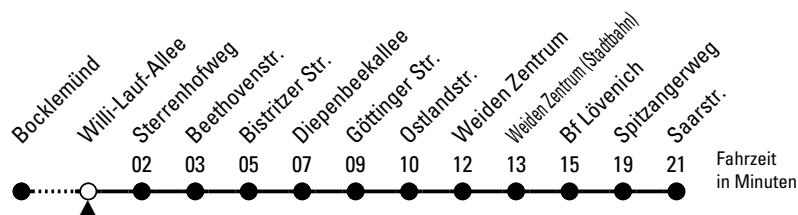

## Richtung **Lövenich Saarstr.**

über Weiden

AbfahrtsHaltestelle: Willi-Lauf-Allee

Gültig ab 12.12.2021

ohne Gewähr

🕒	Montag - Freitag	Samstag	Sonn- und Feiertag	🕒
0	10	10	10	0
1	09	09	09	1
2	09	09 39 ◊	09 39 ◊	2
3	--	39 ◊	39 ◊	3
4	--	39 ◊	39 ◊	4
5	38 58	10 40	--	5
6	18 38 58	09 39	09	6
7	18 38 58	09 39	09	7
8	18 38 58	09 39	09	8
9	18 38 58	09 39 58	09 39	9
10	18 38 58	18 38 58	05 35	10
11	18 38 58	18 38 58	05 35	11
12	18 38 58	18 38 58	05 39	12
13	18 38 58	18 38 58	09 39	13
14	18 38 58	18 38 58	09 39	14
15	18 38 58	18 38 58	09 39	15
16	18 38 58	18 38 58	09 39	16
17	18 38 58	18 38 58	09 39	17
18	18 38 58	18 38 58	09 39	18
19	18 38 58	18 38 58	09 39	19
20	18 40	18 40	09 40	20
21	10 40	10 40	10 40	21
22	10 40	10 40	10 40	22
23	10 40	10 40	10 40	23

◊ = bis Weiden Zentrum (Stadtbahn)

Bitte beachten Sie die besonderen Fahrpläne zu Weihnachten, Silvester und Karneval.

Nähere Info: KVB-KundenCenter, [www.kvb.koeln](http://www.kvb.koeln),

Sprechender Fahrplan 08003.50 40 30 (kostenlos)

Schlaue Nummer 01806.50 40 30 (Festnetz 20 ct/Anruf, mobil max. 60 ct/Anruf)

Abfahrten  
auf Ihr Handy:  
QR-Code abfotografieren