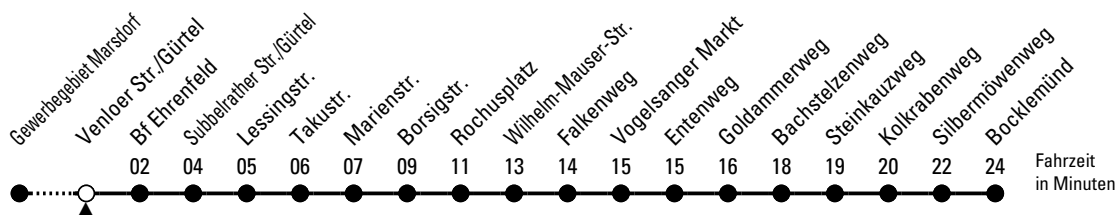

143

Richtung **Bocklemünd** über Bf Ehrenfeld - Bickendorf - Vogelsang

Abfahrthaltestelle: Venloer Str./Gürtel

Gültig ab 10.12.2023

ohne Gewähr

🕒	Montag - Freitag	Samstag	Sonn- und Feiertag	🕒
0	--	--	--	0
1	--	--	--	1
2	--	--	--	2
3	--	--	--	3
4	--	--	--	4
5	--	--	--	5
6	--	--	--	6
7	19 39 59	--	--	7
8	19 39 59	--	--	8
9	19 39 59	39 ◊ 59 ◊	53 ◊	9
10	19 39 59	19 ◊ 39 ◊ 59 ◊	23 ◊ 53 ◊	10
11	19 39 59	19 ◊ 39 ◊ 59 ◊	23 ◊ 53 ◊	11
12	19 39 59	19 ◊ 39 ◊ 59 ◊	37 ◊	12
13	19 39 59	19 ◊ 39 ◊ 59 ◊	07 ◊ 37 ◊	13
14	19 39 59	19 ◊ 39 ◊ 59 ◊	07 ◊ 37 ◊	14
15	19 39 59	19 ◊ 39 ◊ 59 ◊	07 ◊ 37 ◊	15
16	19 39 59	19 ◊ 39 ◊ 59 ◊	07 ◊ 37 ◊	16
17	19 39 59	19 ◊ 39 ◊ 59 ◊	07 ◊ 37 ◊	17
18	19 39 59	19 ◊ 39 ◊ 59 ◊	07 ◊ 37 ◊	18
19	19 39 53 ◊	19 ◊ 39 ◊ 53 ◊	07 ◊ 37 ◊	19
20	23 ◊ 53 ◊	23 ◊ 53 ◊	07 ◊ 23 ◊ 53 ◊	20
21	23 ◊ 53 ◊	23 ◊ 53 ◊	23 ◊ 53 ◊	21
22	23 ◊ 53 ◊	23 ◊ 53 ◊	23 ◊ 53 ◊	22
23	23 ◊	23 ◊	23 ◊	23

◊ = bis Kolkrabenweg

Bitte beachten Sie die Sonderfahrpläne für Weihnachten, Silvester und Karneval.

Weitere Informationen: KVB-Kundencenter und www.kvb.koeln

Sprechender Fahrplan: 0800 3 504030 (kostenlos)

Schlaue Nummer: 0800 6 504030 (kostenlos)

Abfahrten
auf Ihr Handy:
QR-Code abfotografieren