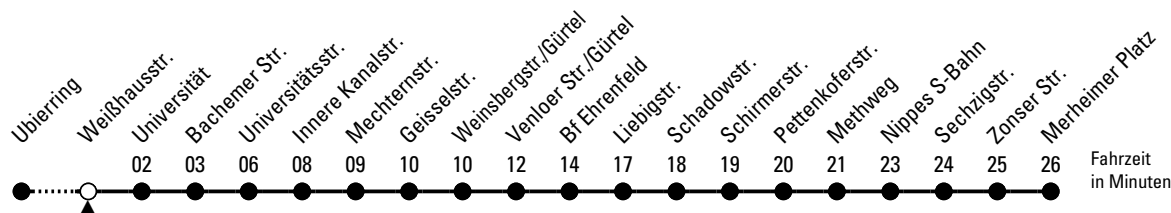

142

Richtung Nippes

über Universität - Innere Kanalstr. - Bf Ehrenfeld - Liebigstr.

AbfahrtsHaltestelle: Weißhausstr.

Gültig ab 10.12.2023

ohne Gewähr

🕒	Montag - Freitag	Samstag	🕒
0	--	--	0
1	--	--	1
2	--	--	2
3	--	--	3
4	--	--	4
5	--	--	5
6	06 26 46	--	6
7	06 16 ◊ 26 36 ◊ 46 56 ◊	52	7
8	06 16 ◊ 26 36 ◊ 46 56 ◊	22 52	8
9	06 16 ◊ 26 36 ◊ 46 56 ◊	22 46	9
10	06 16 ◊ 26 36 ◊ 46 56 ◊	06 26 46	10
11	06 16 ◊ 26 36 ◊ 46 56 ◊	06 26 46	11
12	06 16 ◊ 26 36 ◊ 46 56 ◊	06 26 46	12
13	06 16 ◊ 26 36 ◊ 46 56 ◊	06 26 46	13
14	06 16 ◊ 26 36 ◊ 46 56 ◊	06 26 46	14
15	06 16 ◊ 26 36 ◊ 46 56 ◊	06 26 46	15
16	06 16 ◊ 26 36 ◊ 46 56 ◊	06 26 46	16
17	06 16 ◊ 26 36 ◊ 46 56 ◊	06 26 46	17
18	06 16 ◊ 26 36 ◊ 46 56 ◊	06 26 46	18
19	06 26 46	06 26 46	19
20	06	06	20
21	--	--	21
22	--	--	22
23	--	--	23

◊ = bis Bf Ehrenfeld

Bitte beachten Sie die Sonderfahrpläne für Weihnachten, Silvester und Karneval.
Weitere Informationen: KVB-Kundencenter und www.kvb.koeln
Sprechender Fahrplan: 0800 3 504030 (kostenlos)
Schlaue Nummer: 0800 6 504030 (kostenlos)

Abfahrten auf Ihr Handy:
 QR-Code abfotografieren