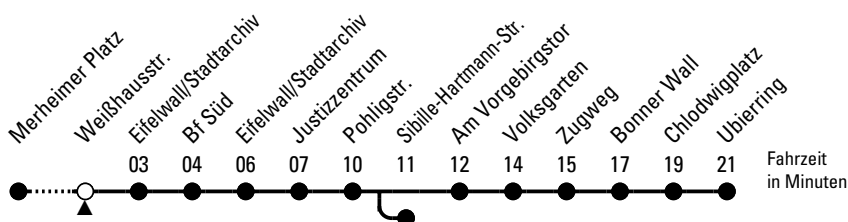

142

Richtung **Ubierring**

über Bf Süd - Justizzentrum

AbfahrtsHaltestelle: Weißhausstr.

Gültig ab 10.12.2023

ohne Gewähr

| 🕒 | Montag - Freitag | Samstag | 🕒 |
|----|-------------------------|----------|----|
| 0 | -- | -- | 0 |
| 1 | -- | -- | 1 |
| 2 | -- | -- | 2 |
| 3 | -- | -- | 3 |
| 4 | -- | -- | 4 |
| 5 | -- | -- | 5 |
| 6 | 38 58 | -- | 6 |
| 7 | 18 28 ◊ 38 48 ◊ 58 | -- | 7 |
| 8 | 08 ◊ 18 28 ◊ 38 48 ◊ 58 | 27 57 | 8 |
| 9 | 08 ◊ 18 28 ◊ 38 48 ◊ 58 | 27 58 | 9 |
| 10 | 08 ◊ 18 28 ◊ 38 48 ◊ 58 | 18 38 58 | 10 |
| 11 | 08 ◊ 18 28 ◊ 38 48 ◊ 58 | 18 38 58 | 11 |
| 12 | 08 ◊ 18 28 ◊ 38 48 ◊ 58 | 18 38 58 | 12 |
| 13 | 08 ◊ 18 28 ◊ 38 48 ◊ 58 | 18 38 58 | 13 |
| 14 | 08 ◊ 18 28 ◊ 38 48 ◊ 58 | 18 38 58 | 14 |
| 15 | 08 ◊ 18 28 ◊ 38 48 ◊ 58 | 18 38 58 | 15 |
| 16 | 08 ◊ 18 28 ◊ 38 48 ◊ 58 | 18 38 58 | 16 |
| 17 | 08 ◊ 18 28 ◊ 38 48 ◊ 58 | 18 38 58 | 17 |
| 18 | 08 ◊ 18 28 ◊ 38 48 ◊ 58 | 18 38 58 | 18 |
| 19 | 08 ◊ 18 38 58 | 18 38 58 | 19 |
| 20 | 18 38 | 18 38 | 20 |
| 21 | -- | -- | 21 |
| 22 | -- | -- | 22 |
| 23 | -- | -- | 23 |

◊ = bis Sibille-Hartmann-Str.

Bitte beachten Sie die Sonderfahrpläne für Weihnachten, Silvester und Karneval.

Weitere Informationen: KVB-Kundencenter und www.kvb.koeln

Sprechender Fahrplan: 0800 3 504030 (kostenlos)

Schlaue Nummer: 0800 6 504030 (kostenlos)

Abfahrten
auf Ihr Handy:
QR-Code abfotografieren