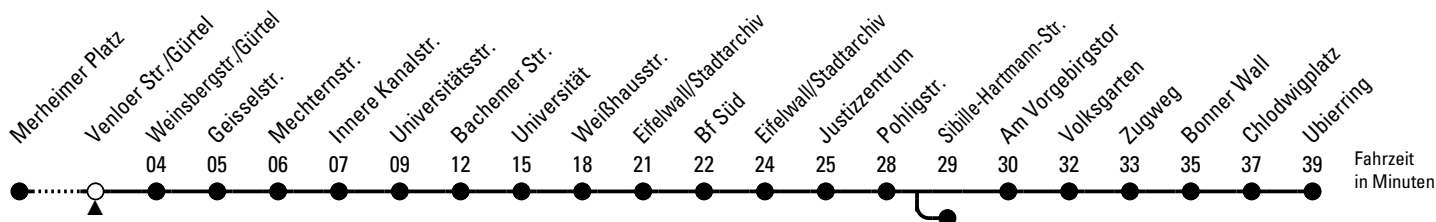

142

Richtung **Ubierring**

über Innere Kanalstraße - Universität - Bf Süd - Justizzentrum

AbfahrtsHaltestelle: Venloer Str./Gürtel

Gültig ab 10.12.2023

ohne Gewähr

🕒	Montag - Freitag	Samstag	🕒
0	--	--	0
1	--	--	1
2	--	--	2
3	--	--	3
4	--	--	4
5	--	--	5
6	19 39 59	--	6
7	09 ◊ 19 29 ◊ 39 49 ◊ 59	--	7
8	09 ◊ 19 29 ◊ 39 49 ◊ 59	09 39	8
9	09 ◊ 19 29 ◊ 39 49 ◊ 59	09 39 59	9
10	09 ◊ 19 29 ◊ 39 49 ◊ 59	19 39 59	10
11	09 ◊ 19 29 ◊ 39 49 ◊ 59	19 39 59	11
12	09 ◊ 19 29 ◊ 39 49 ◊ 59	19 39 59	12
13	09 ◊ 19 29 ◊ 39 49 ◊ 59	19 39 59	13
14	09 ◊ 19 29 ◊ 39 49 ◊ 59	19 39 59	14
15	09 ◊ 19 29 ◊ 39 49 ◊ 59	19 39 59	15
16	09 ◊ 19 29 ◊ 39 49 ◊ 59	19 39 59	16
17	09 ◊ 19 29 ◊ 39 49 ◊ 59	19 39 59	17
18	09 ◊ 19 29 ◊ 39 49 ◊ 59	19 39 59	18
19	19 39 59	19 39 59	19
20	19	19	20
21	--	--	21
22	--	--	22
23	--	--	23

◊ = bis Sibille-Hartmann-Str.

Bitte beachten Sie die Sonderfahrpläne für Weihnachten, Silvester und Karneval.

Weitere Informationen: KVB-Kundencenter und www.kvb.koeln

Sprechender Fahrplan: 0800 3 504030 (kostenlos)

Schlaue Nummer: 0800 6 504030 (kostenlos)

Abfahrten auf Ihr Handy:
QR-Code abtografieren