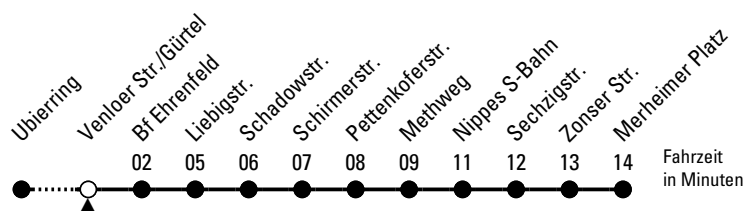

# Richtung Nippes

## über Bf Ehrenfeld - Liebigstr. - Nippes S-Bahn

AbfahrtsHaltestelle: Venloer Str./Gürtel

Gültig ab 10.12.2023

ohne Gewähr

🕒	Montag - Freitag	Samstag	🕒
0	--	--	0
1	--	--	1
2	--	--	2
3	--	--	3
4	--	--	4
5	--	--	5
6	18 38 58	--	6
7	18 28 ◊ 38 48 ◊ 58	--	7
8	08 ◊ 18 28 ◊ 38 48 ◊ 58	04 34	8
9	08 ◊ 18 28 ◊ 38 48 ◊ 58	04 34 58	9
10	08 ◊ 18 28 ◊ 38 48 ◊ 58	18 38 58	10
11	08 ◊ 18 28 ◊ 38 48 ◊ 58	18 38 58	11
12	08 ◊ 18 28 ◊ 38 48 ◊ 58	18 38 58	12
13	08 ◊ 18 28 ◊ 38 48 ◊ 58	18 38 58	13
14	08 ◊ 18 28 ◊ 38 48 ◊ 58	18 38 58	14
15	08 ◊ 18 28 ◊ 38 48 ◊ 58	18 38 58	15
16	08 ◊ 18 28 ◊ 38 48 ◊ 58	18 38 58	16
17	08 ◊ 18 28 ◊ 38 48 ◊ 58	18 38 58	17
18	08 ◊ 18 28 ◊ 38 48 ◊ 58	18 38 58	18
19	08 ◊ 18 38 58	18 38 58	19
20	18	18	20
21	--	--	21
22	--	--	22
23	--	--	23

◊ = bis Bf Ehrenfeld

Bitte beachten Sie die Sonderfahrpläne für Weihnachten, Silvester und Karneval.

Weitere Informationen: KVB-Kundencenter und [www.kvb.koeln](http://www.kvb.koeln)

Sprechender Fahrplan: 0800 3 504030 (kostenlos)

Schlaue Nummer: 0800 6 504030 (kostenlos)

Abfahrten auf Ihr Handy: QR-Code abfotografieren