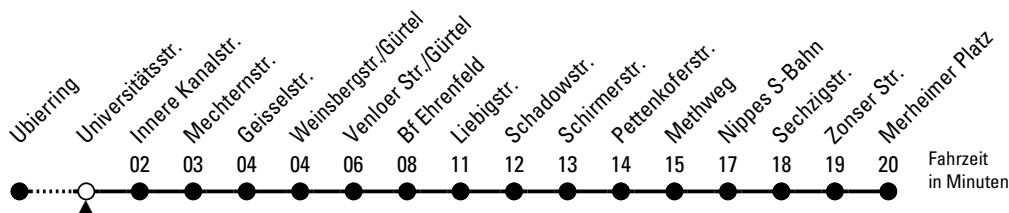

142

Richtung Nippes

über Innere Kanalstr. - Bf Ehrenfeld - Liebigstr.

AbfahrtsHaltestelle: Universitätsstr.

Gültig ab 10.12.2023

ohne Gewähr

🕒	Montag - Freitag	Samstag	🕒
0	--	--	0
1	--	--	1
2	--	--	2
3	--	--	3
4	--	--	4
5	--	--	5
6	12 32 52	--	6
7	12 22 ◊ 32 42 ◊ 52	58	7
8	02 ◊ 12 22 ◊ 32 42 ◊ 52	28 58	8
9	02 ◊ 12 22 ◊ 32 42 ◊ 52	28 52	9
10	02 ◊ 12 22 ◊ 32 42 ◊ 52	12 32 52	10
11	02 ◊ 12 22 ◊ 32 42 ◊ 52	12 32 52	11
12	02 ◊ 12 22 ◊ 32 42 ◊ 52	12 32 52	12
13	02 ◊ 12 22 ◊ 32 42 ◊ 52	12 32 52	13
14	02 ◊ 12 22 ◊ 32 42 ◊ 52	12 32 52	14
15	02 ◊ 12 22 ◊ 32 42 ◊ 52	12 32 52	15
16	02 ◊ 12 22 ◊ 32 42 ◊ 52	12 32 52	16
17	02 ◊ 12 22 ◊ 32 42 ◊ 52	12 32 52	17
18	02 ◊ 12 22 ◊ 32 42 ◊ 52	12 32 52	18
19	02 ◊ 12 32 52	12 32 52	19
20	12	12	20
21	--	--	21
22	--	--	22
23	--	--	23

◊ = bis Bf Ehrenfeld

Bitte beachten Sie die Sonderfahrpläne für Weihnachten, Silvester und Karneval.

Weitere Informationen: KVB-Kundencenter und www.kvb.koeln

Sprechender Fahrplan: 0800 3 504030 (kostenlos)

Schlaue Nummer: 0800 6 504030 (kostenlos)

Abfahrten auf Ihr Handy: QR-Code abfotografieren