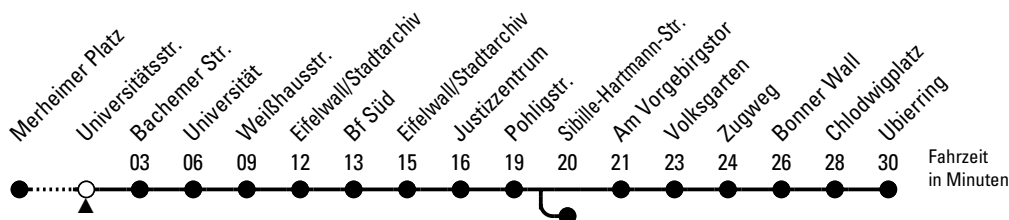

# Richtung Ubierring

## über Universität - Bf Süd - Justizzentrum

AbfahrtsHaltestelle: Universitätsstr.

Gültig ab 10.12.2023

ohne Gewähr

🕒	Montag - Freitag	Samstag	🕒
0	--	--	0
1	--	--	1
2	--	--	2
3	--	--	3
4	--	--	4
5	--	--	5
6	28 48	--	6
7	08 18 ◊ 28 38 ◊ 48 58 ◊	--	7
8	08 18 ◊ 28 38 ◊ 48 58 ◊	18 48	8
9	08 18 ◊ 28 38 ◊ 48 58 ◊	18 48	9
10	08 18 ◊ 28 38 ◊ 48 58 ◊	08 28 48	10
11	08 18 ◊ 28 38 ◊ 48 58 ◊	08 28 48	11
12	08 18 ◊ 28 38 ◊ 48 58 ◊	08 28 48	12
13	08 18 ◊ 28 38 ◊ 48 58 ◊	08 28 48	13
14	08 18 ◊ 28 38 ◊ 48 58 ◊	08 28 48	14
15	08 18 ◊ 28 38 ◊ 48 58 ◊	08 28 48	15
16	08 18 ◊ 28 38 ◊ 48 58 ◊	08 28 48	16
17	08 18 ◊ 28 38 ◊ 48 58 ◊	08 28 48	17
18	08 18 ◊ 28 38 ◊ 48 58 ◊	08 28 48	18
19	08 28 48	08 28 48	19
20	08 28	08 28	20
21	--	--	21
22	--	--	22
23	--	--	23

◊ = bis Sibille-Hartmann-Str.

Bitte beachten Sie die Sonderfahrpläne für Weihnachten, Silvester und Karneval.

Weitere Informationen: KVB-Kundencenter und [www.kvb.koeln](http://www.kvb.koeln)

Sprechender Fahrplan: 0800 3 504030 (kostenlos)

Schlaue Nummer: 0800 6 504030 (kostenlos)

Abfahrten auf Ihr Handy: QR-Code abfotografieren