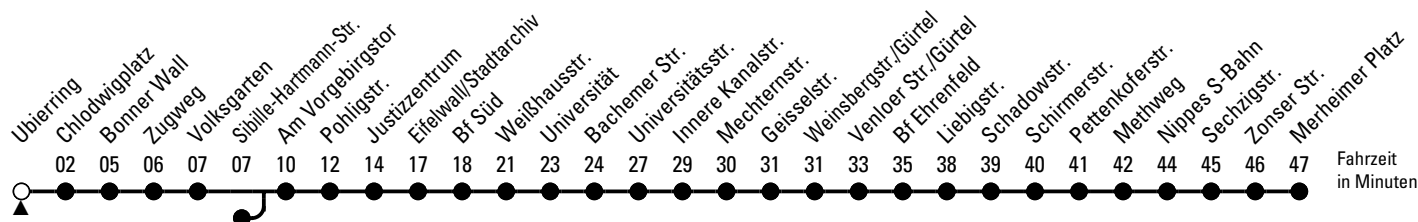

# Richtung Nippes

über Justizzentrum - Bf Süd - Universität - Innere Kanalstr. - Bf Ehrenfeld - Liebigstr.

AbfahrtsHaltestelle: Ubierring

Gültig ab 10.12.2023

ohne Gewähr

🕒	Montag - Freitag	Samstag	🕒
0	--	--	0
1	--	--	1
2	--	--	2
3	--	--	3
4	--	--	4
5	45	--	5
6	05 25 45	--	6
7	05 25 45	31	7
8	05 25 45	01 31	8
9	05 25 45	01 25 45	9
10	05 25 45	05 25 45	10
11	05 25 45	05 25 45	11
12	05 25 45	05 25 45	12
13	05 25 45	05 25 45	13
14	05 25 45	05 25 45	14
15	05 25 45	05 25 45	15
16	05 25 45	05 25 45	16
17	05 25 45	05 25 45	17
18	05 25 45	05 25 45	18
19	05 25 45	05 25 45	19
20	--	--	20
21	--	--	21
22	--	--	22
23	--	--	23

Bitte beachten Sie die Sonderfahrpläne für Weihnachten, Silvester und Karneval.

Weitere Informationen: KVB-Kundencenter und [www.kvb.koeln](http://www.kvb.koeln)

Sprechender Fahrplan: 0800 3 504030 (kostenlos)

Schlaue Nummer: 0800 6 504030 (kostenlos)

Abfahrten auf Ihr Handy: QR-Code abtrotografieren