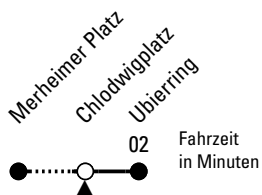

142

Richtung **Ubierring**

AbfahrtsHaltestelle: Chlodwigplatz (Bussteig B)

Gültig ab 10.12.2023

ohne Gewähr

🕒	Montag - Freitag	Samstag	🕒
0	--	--	0
1	--	--	1
2	--	--	2
3	--	--	3
4	--	--	4
5	--	--	5
6	56	--	6
7	16 36 56	--	7
8	16 36 56	45	8
9	16 36 56	15 45	9
10	16 36 56	16 36 56	10
11	16 36 56	16 36 56	11
12	16 36 56	16 36 56	12
13	16 36 56	16 36 56	13
14	16 36 56	16 36 56	14
15	16 36 56	16 36 56	15
16	16 36 56	16 36 56	16
17	16 36 56	16 36 56	17
18	16 36 56	16 36 56	18
19	16 36 56	16 36 56	19
20	16 36 56	16 36 56	20
21	--	--	21
22	--	--	22
23	--	--	23

Bitte beachten Sie die Sonderfahrpläne für Weihnachten, Silvester und Karneval.

Weitere Informationen: KVB-Kundencenter und www.kvb.koeln

Sprechender Fahrplan: 0800 3 504030 (kostenlos)

Schlaue Nummer: 0800 6 504030 (kostenlos)

Abfahrten auf Ihr Handy:
QR-Code abfotografieren