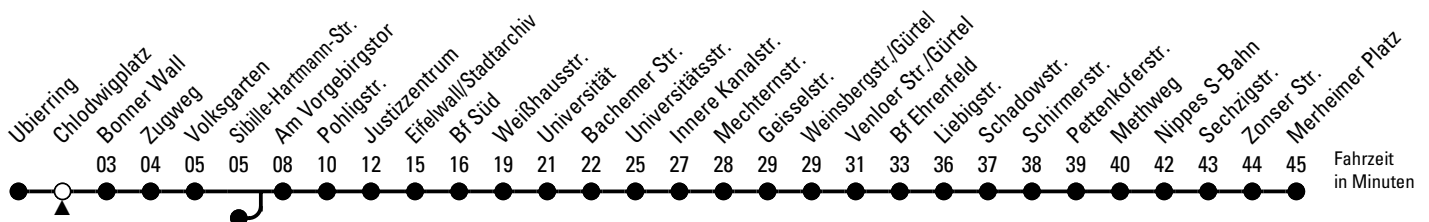

# Richtung Nippes

über Justizzentrum - Bf Süd - Universität - Innere Kanalstr. - Bf Ehrenfeld - Liebigstr.

AbfahrtsHaltestelle: Chlodwigplatz (Bussteig C)

Gültig ab 10.12.2023

ohne Gewähr

🕒	Montag - Freitag	Samstag	🕒
0	--	--	0
1	--	--	1
2	--	--	2
3	--	--	3
4	--	--	4
5	47	--	5
6	07 27 47	--	6
7	07 27 47	33	7
8	07 27 47	03 33	8
9	07 27 47	03 27 47	9
10	07 27 47	07 27 47	10
11	07 27 47	07 27 47	11
12	07 27 47	07 27 47	12
13	07 27 47	07 27 47	13
14	07 27 47	07 27 47	14
15	07 27 47	07 27 47	15
16	07 27 47	07 27 47	16
17	07 27 47	07 27 47	17
18	07 27 47	07 27 47	18
19	07 27 47	07 27 47	19
20	--	--	20
21	--	--	21
22	--	--	22
23	--	--	23

Bitte beachten Sie die Sonderfahrpläne für Weihnachten, Silvester und Karneval.

Weitere Informationen: KVB-Kundencenter und [www.kvb.koeln](http://www.kvb.koeln)

Sprechender Fahrplan: 0800 3 504030 (kostenlos)

Schlaue Nummer: 0800 6 504030 (kostenlos)

Abfahrten  
auf Ihr Handy:  
QR-Code abtografieren