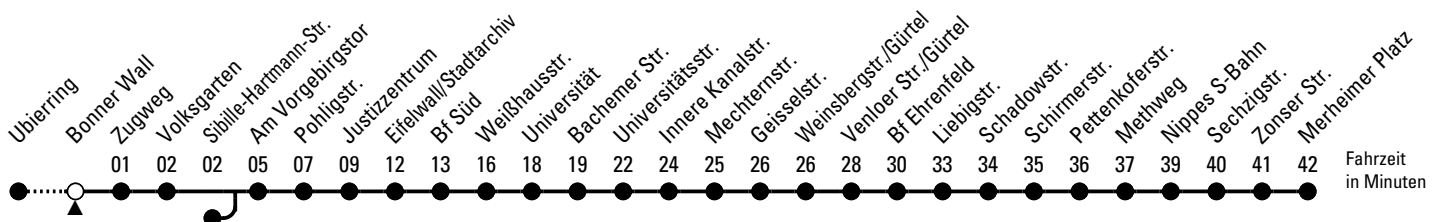

# Richtung Nippes

über Justizzentrum - Bf Süd - Universität - Innere Kanalstr. - Bf Ehrenfeld - Liebigstr.

AbfahrtsHaltestelle: Bonner Wall

Gültig ab 10.12.2023

ohne Gewähr

🕒	Montag - Freitag	Samstag	🕒
0	--	--	0
1	--	--	1
2	--	--	2
3	--	--	3
4	--	--	4
5	50	--	5
6	10 30 50	--	6
7	10 30 50	36	7
8	10 30 50	06 36	8
9	10 30 50	06 30 50	9
10	10 30 50	10 30 50	10
11	10 30 50	10 30 50	11
12	10 30 50	10 30 50	12
13	10 30 50	10 30 50	13
14	10 30 50	10 30 50	14
15	10 30 50	10 30 50	15
16	10 30 50	10 30 50	16
17	10 30 50	10 30 50	17
18	10 30 50	10 30 50	18
19	10 30 50	10 30 50	19
20	--	--	20
21	--	--	21
22	--	--	22
23	--	--	23

Bitte beachten Sie die Sonderfahrpläne für Weihnachten, Silvester und Karneval.

Weitere Informationen: KVB-Kundencenter und [www.kvb.koeln](http://www.kvb.koeln)

Sprechender Fahrplan: 0800 3 504030 (kostenlos)

Schlaue Nummer: 0800 6 504030 (kostenlos)

Abfahrten auf Ihr Handy: QR-Code abtrotografieren