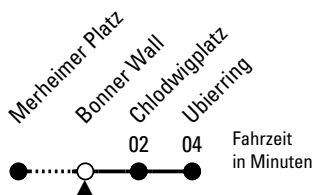

# Richtung **Ubierring**

Abfahrthaltestelle: **Bonner Wall**

Gültig ab 10.12.2023

ohne Gewähr

🕒	Montag - Freitag	Samstag	🕒
0	--	--	0
1	--	--	1
2	--	--	2
3	--	--	3
4	--	--	4
5	--	--	5
6	54	--	6
7	14 34 54	--	7
8	14 34 54	43	8
9	14 34 54	13 43	9
10	14 34 54	14 34 54	10
11	14 34 54	14 34 54	11
12	14 34 54	14 34 54	12
13	14 34 54	14 34 54	13
14	14 34 54	14 34 54	14
15	14 34 54	14 34 54	15
16	14 34 54	14 34 54	16
17	14 34 54	14 34 54	17
18	14 34 54	14 34 54	18
19	14 34 54	14 34 54	19
20	14 34 54	14 34 54	20
21	--	--	21
22	--	--	22
23	--	--	23

Schlaue Nummer: 0800 6 504030 (kostenlos)

Abfahrten  
auf Ihr Handy:  
QR-Code abfotografieren