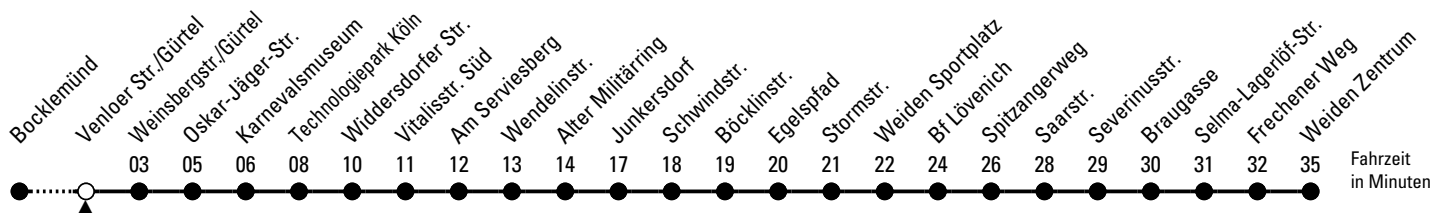

# Richtung Weiden

## über Technologiepark Köln - Müngersdorf - Lövenich

Abfahrthaltestelle: Venloer Str./Gürtel

Gültig ab 10.12.2023

ohne Gewähr

🕒	Montag - Freitag	Samstag	Sonn- und Feiertag	🕒
0	37	37	37	0
1	--	--	--	1
2	--	--	--	2
3	--	--	--	3
4	--	--	--	4
5	06 26 46	34	37	5
6	06 26 46	04 34	37	6
7	06 26 46	04 34	37	7
8	06 26 46	04 34	37	8
9	06 26 46	06 26 46	16 46	9
10	06 26 46	06 26 46	16 46	10
11	06 26 46	06 26 46	16 46	11
12	06 26 46	06 26 46	04 34	12
13	06 26 46	06 26 46	04 34	13
14	06 26 46	06 26 46	04 34	14
15	06 26 46	06 26 46	04 34	15
16	06 26 46	06 26 46	04 34	16
17	06 26 46	06 26 46	04 34	17
18	06 26 46	06 26 46	04 34	18
19	06 26	06 26	04 34	19
20	01 31	01 31	01 31	20
21	01 31	01 31	01 31	21
22	01 31	01 31	01 31	22
23	01 31	01 31	01 31	23