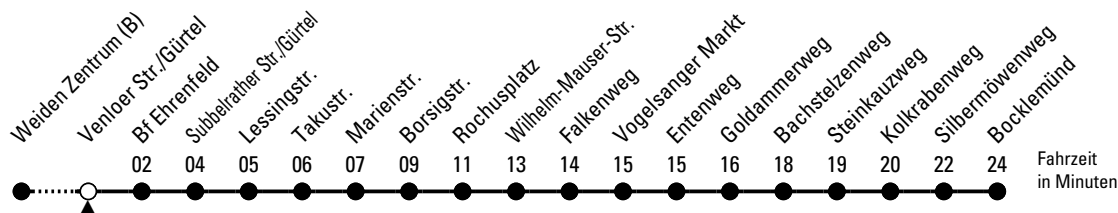

141

Richtung **Bocklemünd** über Bf Ehrenfeld - Bickendorf - Vogelsang

AbfahrtsHaltestelle: Venloer Str./Gürtel

Gültig ab 10.12.2023

ohne Gewähr

🕒	Montag - Freitag	Samstag	Sonn- und Feiertag	🕒
0	24	24	24	0
1	24	24	24	1
2	--	--	--	2
3	--	--	--	3
4	--	--	--	4
5	09 29 49	22 52	--	5
6	09 29 49	22 52	16	6
7	09 29 49	22 52	16	7
8	09 29 49	22 52	16	8
9	09 29 49	09 29 49	16 38	9
10	09 29 49	09 29 49	08 38	10
11	09 29 49	09 29 49	08 38	11
12	09 29 49	09 29 49	08 52	12
13	09 29 49	09 29 49	22 52	13
14	09 29 49	09 29 49	22 52	14
15	09 29 49	09 29 49	22 52	15
16	09 29 49	09 29 49	22 52	16
17	09 29 49	09 29 49	22 52	17
18	09 29 49	09 29 49	22 52	18
19	09 29 49	09 29 49	22 52	19
20	08 38	08 38	08 38	20
21	08 38	08 38	08 38	21
22	08 38	08 38	08 38	22
23	08	08	08	23

Bitte beachten Sie die Sonderfahrpläne für Weihnachten, Silvester und Karneval.
Weitere Informationen: KVB-Kundencenter und www.kvb.koeln
Sprechender Fahrplan: 0800 3 504030 (kostenlos)
Schlaue Nummer: 0800 6 504030 (kostenlos)

Abfahrten auf Ihr Handy:
QR-Code abfotografieren