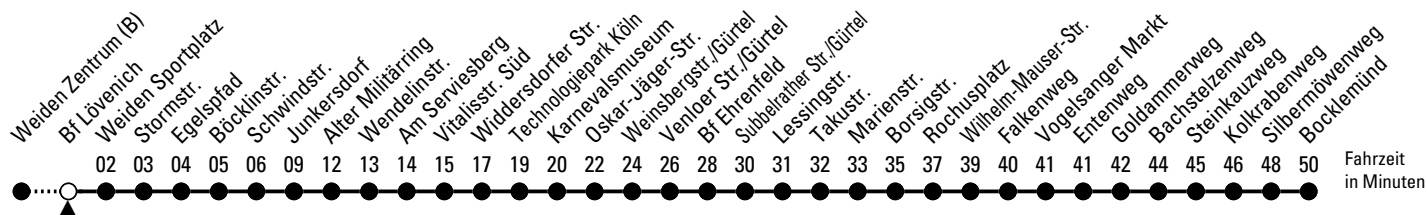

141

Richtung **Bocklemünd**

über Junkersdorf - Müngersdorf - Ehrenfeld - Bickendorf - Vogelsang

Abfahrthaltestelle: Bf Lövenich

Gültig ab 10.12.2023

ohne Gewähr

🕒	Montag - Freitag	Samstag	Sonn- und Feiertag	🕒
0	03	03	03	0
1	03	03	03	1
2	--	--	--	2
3	--	--	--	3
4	43	56	--	4
5	03 23 43	26 56	51	5
6	03 23 43	26 56	51	6
7	03 23 43	26 56	51	7
8	03 23 43	26 43	51	8
9	03 23 43	03 23 43	17 47	9
10	03 23 43	03 23 43	17 47	10
11	03 23 43	03 23 43	17 47	11
12	03 23 43	03 23 43	26 56	12
13	03 23 43	03 23 43	26 56	13
14	03 23 43	03 23 43	26 56	14
15	03 23 43	03 23 43	26 56	15
16	03 23 43	03 23 43	26 56	16
17	03 23 43	03 23 43	26 56	17
18	03 23 43	03 23 43	26 56	18
19	03 23 47	03 23 47	26 47	19
20	17 47	17 47	17 47	20
21	17 47	17 47	17 47	21
22	17 47	17 47	17 47	22
23	--	--	--	23

Bitte beachten Sie die Sonderfahrpläne für Weihnachten, Silvester und Karneval.

Weitere Informationen: KVB-Kundencenter und www.kvb.koeln

Sprechender Fahrplan: 0800 3 504030 (kostenlos)

Schlaue Nummer: 0800 6 504030 (kostenlos)

Abfahrten auf Ihr Handy: QR-Code abtrotografieren