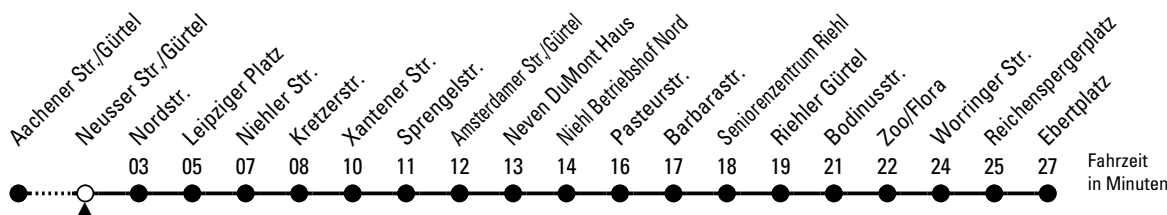

140

Richtung **Ebertplatz**

über Riehl - Zoo/Flora

AbfahrtsHaltestelle: Neusser Str./Gürtel (Bussteig A)

Gültig ab 10.12.2023

ohne Gewähr

🕒	Montag - Freitag	Samstag	Sonn- und Feiertag	🕒
0	03	03	03	0
1	--	--	--	1
2	--	--	--	2
3	--	--	--	3
4	--	--	--	4
5	--	--	53	5
6	--	--	23 53	6
7	--	--	23 53	7
8	--	--	23	8
9	--	--	02 32	9
10	--	--	02 32	10
11	--	--	02 32	11
12	--	--	02 32	12
13	--	--	--	13
14	--	--	--	14
15	--	--	--	15
16	--	--	--	16
17	--	--	--	17
18	--	--	--	18
19	--	--	--	19
20	--	--	--	20
21	--	--	--	21
22	33	33	33	22
23	03 33	03 33	03 33	23

Bitte beachten Sie die Sonderfahrpläne für Weihnachten, Silvester und Karneval.

Weitere Informationen: KVB-Kundencenter und www.kvb.koeln

Sprechender Fahrplan: 0800 3 504030 (kostenlos)

Schlaue Nummer: 0800 6 504030 (kostenlos)

Abfahrten
auf Ihr Handy:
QR-Code abtografieren