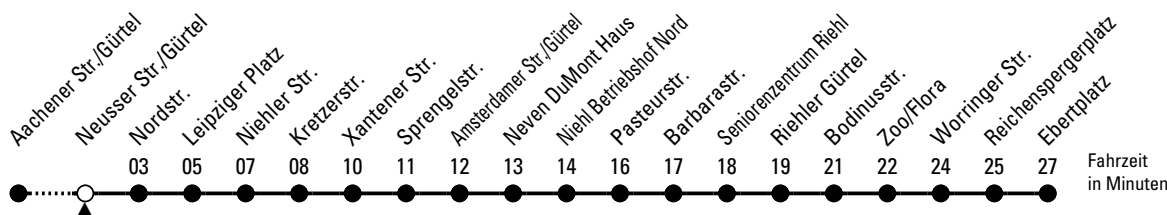

# Richtung Ebertplatz

über Riehl - Zoo/Flora

AbfahrtsHaltestelle: Neusser Str./Gürtel (Bussteig B)

Gültig ab 10.12.2023

ohne Gewähr

🕒	Montag - Freitag	Samstag	Sonn- und Feiertag	🕒
0	03 <sup>A</sup>	03 <sup>A</sup>	03 <sup>A</sup>	0
1	--	--	--	1
2	--	--	--	2
3	--	--	--	3
4	--	--	--	4
5	01 21 41	27 57	53 <sup>A</sup>	5
6	11 31 51	27 57	23 <sup>A</sup> 53 <sup>A</sup>	6
7	11 31 33 <sup>S</sup> 51	27 57	23 <sup>A</sup> 53 <sup>A</sup>	7
8	11 31 51	27 51	23 <sup>A</sup>	8
9	11 31 51	11 31 51	02 <sup>A</sup> 32 <sup>A</sup>	9
10	11 31 51	11 31 51	02 <sup>A</sup> 32 <sup>A</sup>	10
11	11 31 51	11 31 51	02 <sup>A</sup> 32 <sup>A</sup>	11
12	11 31 51	11 31 51	02 <sup>A</sup> 32 <sup>A</sup> 56	12
13	11 31 51	11 31 51	26 56	13
14	11 31 51	11 31 51	26 56	14
15	11 31 51	11 31 51	26 56	15
16	11 31 51	11 31 51	26 56	16
17	11 31 51	11 31 51	26 56	17
18	11 31 51	11 31 51	26 56	18
19	11 31 51	11 31 51	26 56	19
20	11 33	11 33	33	20
21	03 33	03 33	03 33	21
22	03 33 <sup>A</sup>	03 33 <sup>A</sup>	03 33 <sup>A</sup>	22
23	03 <sup>A</sup> 33 <sup>A</sup>	03 <sup>A</sup> 33 <sup>A</sup>	03 <sup>A</sup> 33 <sup>A</sup>	23

S = nur an Schultagen

A = ab Bussteig A

Bitte beachten Sie die Sonderfahrpläne für Weihnachten, Silvester und Karneval.

Weitere Informationen: KVB-Kundencenter und [www.kvb.koeln](http://www.kvb.koeln)

Sprechender Fahrplan: 0800 3 504030 (kostenlos)

Schlaue Nummer: 0800 6 504030 (kostenlos)

Abfahrten auf Ihr Handy: QR-Code abtografieren