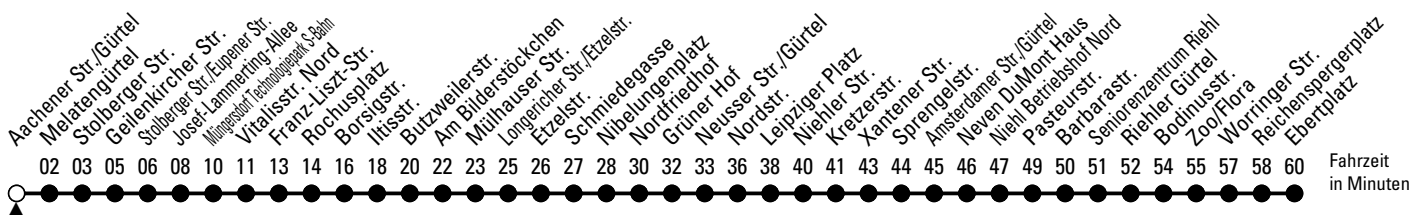

140

Richtung Ebertplatz

über Ehrenfeld - Neuehrenfeld - Bilderstöckchen - Mauenheim - Nippes - Riehl - Zoo/Flora

AbfahrtsHaltestelle: Aachener Str./Gürtel

Gültig ab 10.12.2023

ohne Gewähr

🕒	Montag - Freitag	Samstag	Sonn- und Feiertag	🕒
0	--	--	--	0
1	--	--	--	1
2	--	--	--	2
3	--	--	--	3
4	--	--	--	4
5	37 57	--	--	5
6	17 37 57	--	--	6
7	17 37 57	--	--	7
8	17 37 57	--	--	8
9	17 37 57	--	--	9
10	17 37 57	--	--	10
11	17 37 57	--	--	11
12	17 37 57	--	--	12
13	17 37 57	--	--	13
14	17 37 57	--	--	14
15	17 37 57	--	--	15
16	17 37 57	--	--	16
17	17 37 57	--	--	17
18	17 37 57	--	--	18
19	17 37 57	--	--	19
20	--	--	--	20
21	--	--	--	21
22	--	--	--	22
23	--	--	--	23

Bitte beachten Sie die Sonderfahrpläne für Weihnachten, Silvester und Karneval.
 Weitere Informationen: KVB-Kundencenter und www.kvb.koeln
 Sprechender Fahrplan: 0800 3 504030 (kostenlos)
 Schlaue Nummer: 0800 6 504030 (kostenlos)

Abfahrten auf Ihr Handy:
 QR-Code abtografieren