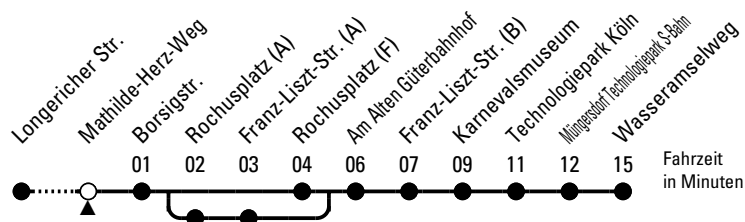

139

Richtung **Wasseramselweg** über Ehrenfeld - Müngersdorf Technologiepark S-Bahn

AbfahrtsHaltestelle: Mathilde-Herz-Weg

Gültig ab 10.12.2023

ohne Gewähr

🕒	Montag - Freitag	Samstag	Sonn- und Feiertag	🕒
0	19 ◊ 49 ◊	19 ◊ 49 ◊	19 ◊ 49 ◊	0
1	--	--	--	1
2	--	--	--	2
3	--	--	--	3
4	--	--	--	4
5	13 33 53	26 ◊ 56 ◊	49 ◊	5
6	13 33 53	26 ◊ 56 ◊	19 ◊ 49 ◊	6
7	13 33 53	26 ◊ 56 ◊	19 ◊ 49 ◊	7
8	13 33 53	26 ◊ 56 ◊	19 ◊ 49 ◊	8
9	13 33 53	26 ◊ 53 ◊	19 ◊ 49 ◊	9
10	13 33 53	13 ◊ 33 ◊ 53 ◊	19 ◊ 49 ◊	10
11	13 33 53	13 ◊ 33 ◊ 53 ◊	19 ◊ 49 ◊	11
12	13 33 53	13 ◊ 33 ◊ 53 ◊	19 ◊ 50 ◊	12
13	13 33 53	13 ◊ 33 ◊ 53 ◊	20 ◊ 50 ◊	13
14	13 33 53	13 ◊ 33 ◊ 53 ◊	20 ◊ 50 ◊	14
15	13 33 53	13 ◊ 33 ◊ 53 ◊	20 ◊ 50 ◊	15
16	13 33 53	13 ◊ 33 ◊ 53 ◊	20 ◊ 50 ◊	16
17	13 33 53	13 ◊ 33 ◊ 53 ◊	20 ◊ 50 ◊	17
18	13 33 53	13 ◊ 33 ◊ 53 ◊	20 ◊ 50 ◊	18
19	13 33 50 ◊	13 ◊ 33 ◊ 50 ◊	20 ◊ 50 ◊	19
20	20 ◊ 50 ◊	20 ◊ 50 ◊	20 ◊ 50 ◊	20
21	19 ◊ 49 ◊	19 ◊ 49 ◊	19 ◊ 49 ◊	21
22	19 ◊ 49 ◊	19 ◊ 49 ◊	19 ◊ 49 ◊	22
23	19 ◊ 49 ◊	19 ◊ 49 ◊	19 ◊ 49 ◊	23

◊ = bis Am Alten Güterbahnhof

Bitte beachten Sie die Sonderfahrpläne für Weihnachten, Silvester und Karneval.
Weitere Informationen: KVB-Kundencenter und www.kvb.koeln
Sprechender Fahrplan: 0800 3 504030 (kostenlos)
Schlaue Nummer: 0800 6 504030 (kostenlos)