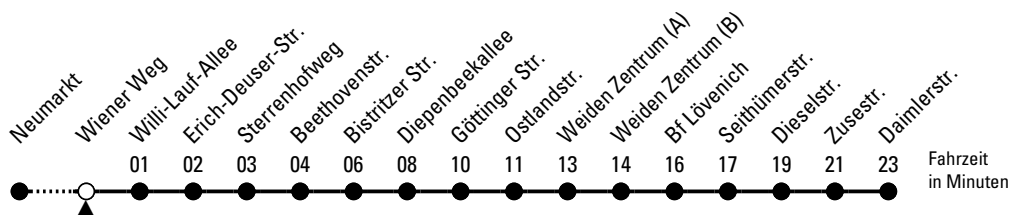

136

Richtung Lövenich

über Junkersdorf - Weiden - Bf Lövenich

AbfahrtsHaltestelle: Wiener Weg

Gültig ab 10.12.2023

ohne Gewähr

🕒	Montag - Freitag	Samstag	Sonn- und Feiertag	🕒
0	--	--	--	0
1	--	--	--	1
2	--	--	--	2
3	--	--	--	3
4	--	--	--	4
5	44	07 37	--	5
6	04 24 44	07 37	--	6
7	04 24 44	07 37	--	7
8	04 24 44	07 37	--	8
9	04 24 44	07 24 44	--	9
10	04 24 44	04 24 44	02 32	10
11	04 24 44	04 24 44	02 32	11
12	04 24 44	04 24 44	04 34	12
13	04 24 44	04 24 44	04 34	13
14	04 24 44	04 24 44	04 34	14
15	04 24 44	04 24 44	04 34	15
16	04 24 44	04 24 44	04 34	16
17	04 24 44	04 24 44	04 34	17
18	04 24 44	04 24 44	04 34	18
19	04 24 44	04 24 44	04 34	19
20	04 24 45	04 24 45	04 45	20
21	15 45	15 45	15 45	21
22	15 45	15 45	15 45	22
23	--	--	--	23

Bitte beachten Sie die Sonderfahrpläne für Weihnachten, Silvester und Karneval.

Weitere Informationen: KVB-Kundencenter und www.kvb.koeln

Sprechender Fahrplan: 0800 3 504030 (kostenlos)

Schlaue Nummer: 0800 6 504030 (kostenlos)

Abfahrten auf Ihr Handy: QR-Code abfotografieren