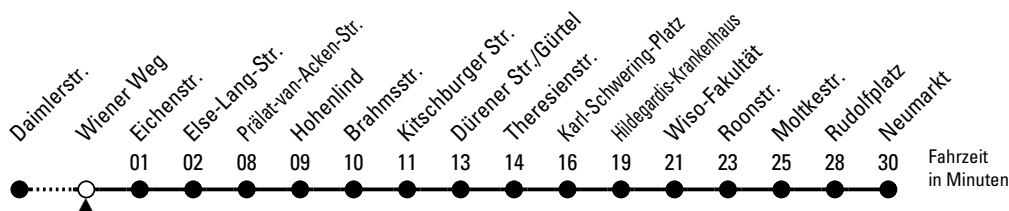

# Richtung Neumarkt

über Hohenlind - Lindenthal - Hildegardis-Krankenhaus - Rudolfplatz

AbfahrtsHaltestelle: Wiener Weg

Gültig ab 10.12.2023

ohne Gewähr

🕒	Montag - Freitag	Samstag	Sonn- und Feiertag	🕒
0	--	--	--	0
1	--	--	--	1
2	--	--	--	2
3	--	--	--	3
4	--	--	--	4
5	21 41	20 50	--	5
6	01 21 41	20 50	--	6
7	01 21 41	20 50	--	7
8	01 21 41	20 50	--	8
9	01 21 41	01 21 41	35	9
10	01 21 41	01 21 41	05 35	10
11	01 21 41	01 21 41	05 17 47	11
12	01 21 41	01 21 41	17 47	12
13	01 21 41	01 21 41	17 47	13
14	01 21 41	01 21 41	17 47	14
15	01 21 41	01 21 41	17 47	15
16	01 21 41	01 21 41	17 47	16
17	01 21 41	01 21 41	17 47	17
18	01 21 41	01 21 41	17 47	18
19	01 21 41 55	01 21 41 55	17 55	19
20	25 55	25 55	25 55	20
21	25 55	25 55	25 55	21
22	25 55	25 55	25 55	22
23	--	--	--	23

Bitte beachten Sie die Sonderfahrpläne für Weihnachten, Silvester und Karneval.

Weitere Informationen: KVB-Kundencenter und [www.kvb.koeln](http://www.kvb.koeln)

Sprechender Fahrplan: 0800 3 504030 (kostenlos)

Schlaue Nummer: 0800 6 504030 (kostenlos)

Abfahrten auf Ihr Handy: QR-Code abfotografieren