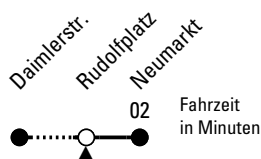

136

Richtung Neumarkt

Abfahrthaltestelle: Rudolfplatz

Gültig ab 10.12.2023

ohne Gewähr

	Montag - Freitag	Samstag	Sonn- und Feiertag	
0	08 38	08 38	08 38	0
1	08	08	08	1
2	--	08	08	2
3	--	--	--	3
4	--	--	--	4
5	49	48	38	5
6	09 29 49	18 48	08 38	6
7	09 19 29 39 49 59	03 18 33 48	08 38	7
8	09 19 29 39 49 59	03 18 33 48	08 38	8
9	09 19 29 39 49 59	03 18 29 39 49 59	08 41 56	9
10	09 19 29 39 49 59	09 19 29 39 49 59	11 26 41 56	10
11	09 19 29 39 49 59	09 19 29 39 49 59	11 26 45	11
12	09 19 29 39 49 59	09 19 29 39 49 59	00 15 30 45	12
13	09 19 29 39 49 59	09 19 29 39 49 59	00 15 30 45	13
14	09 19 29 39 49 59	09 19 29 39 49 59	00 15 30 45	14
15	09 19 29 39 49 59	09 19 29 39 49 59	00 15 30 45	15
16	09 19 29 39 49 59	09 19 29 39 49 59	00 15 30 45	16
17	09 19 29 39 49 59	09 19 29 39 49 59	00 15 30 45	17
18	09 19 29 39 49 59	09 19 29 39 49 59	00 15 30 45	18
19	09 19 29 39 49 59	09 19 29 39 49 59	00 15 30 45	19
20	09 16 33 46	09 16 33 46	00 16 33 46	20
21	01 16 31 46	01 16 31 46	01 16 31 46	21
22	01 16 31 46	01 16 31 46	01 16 31 46	22
23	16 46	16 46	16 46	23

Bitte beachten Sie die Sonderfahrpläne für Weihnachten, Silvester und Karneval.

Weitere Informationen: KVB-Kundencenter und www.kvb.koeln

Sprechender Fahrplan: 0800 3 504030 (kostenlos)

Schlaue Nummer: 0800 6 504030 (kostenlos)