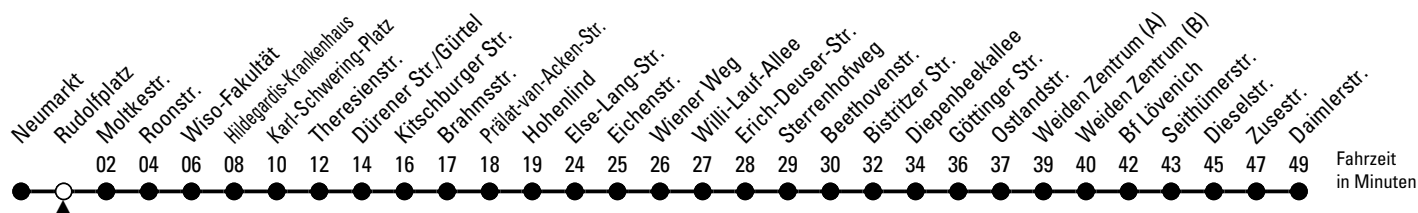

136

Richtung Lövenich

über Hildegardis-Krankenhaus - Lindenthal - Hohenlind - Junkersdorf - Weiden

Abfahrthaltestelle: Rudolfplatz

Gültig ab 10.12.2023

ohne Gewähr

🕒	Montag - Freitag	Samstag	Sonn- und Feiertag	🕒
0	20 ^x 50 ^x	20 ^x 50 ^x	20 ^x 50 ^x	0
1	20 ^x	20 ^x	20 ^x	1
2	--	20 ^x	20 ^x	2
3	--	--	--	3
4	--	--	--	4
5	18 38 58	11 41	20 ^x 50 ^x	5
6	18 38 58	11 26 ^x 41 56 ^x	20 ^x 50 ^x	6
7	08 ^x 18 28 ^x 38 48 ^x 58	11 26 ^x 41 56 ^x	20 ^x 50 ^x	7
8	08 ^x 18 28 ^x 38 48 ^x 58	11 26 ^x 41 58	20 ^x 50 ^x	8
9	08 ^x 18 28 ^x 38 48 ^x 58	08 ^x 18 28 ^x 38 48 ^x 58	20 ^x 41 56 ^x	9
10	08 ^x 18 28 ^x 38 48 ^x 58	08 ^x 18 28 ^x 38 48 ^x 58	11 26 ^x 41 56 ^x	10
11	08 ^x 18 28 ^x 38 48 ^x 58	08 ^x 18 28 ^x 38 48 ^x 58	11 26 ^x 38 53 ^x	11
12	08 ^x 18 28 ^x 38 48 ^x 58	08 ^x 18 28 ^x 38 48 ^x 58	08 23 ^x 38 53 ^x	12
13	08 ^x 18 28 ^x 38 48 ^x 58	08 ^x 18 28 ^x 38 48 ^x 58	08 23 ^x 38 53 ^x	13
14	08 ^x 18 28 ^x 38 48 ^x 58	08 ^x 18 28 ^x 38 48 ^x 58	08 23 ^x 38 53 ^x	14
15	08 ^x 18 28 ^x 38 48 ^x 58	08 ^x 18 28 ^x 38 48 ^x 58	08 23 ^x 38 53 ^x	15
16	08 ^x 18 28 ^x 38 48 ^x 58	08 ^x 18 28 ^x 38 48 ^x 58	08 23 ^x 38 53 ^x	16
17	08 ^x 18 28 ^x 38 48 ^x 58	08 ^x 18 28 ^x 38 48 ^x 58	08 23 ^x 38 53 ^x	17
18	08 ^x 18 28 ^x 38 48 ^x 58	08 ^x 18 28 ^x 38 48 ^x 58	08 23 ^x 38 53 ^x	18
19	08 ^x 18 28 ^x 38 48 ^x 58	08 ^x 18 28 ^x 38 48 ^x 58	08 23 ^x 38 53 ^x	19
20	08 ^x 24 39 ^x 54	08 ^x 24 39 ^x 54	06 ^x 24 39 ^x 54	20
21	09 ^x 24 39 ^x 54	09 ^x 24 39 ^x 54	09 ^x 24 39 ^x 54	21
22	09 ^x 24 39 ^x 54 ^x	09 ^x 24 39 ^x 54 ^x	09 ^x 24 39 ^x 54 ^x	22
23	09 ^x 24 ^x 54 ^x	09 ^x 24 ^x 54 ^x	09 ^x 24 ^x 54 ^x	23

x = bis Hohenlind

Bitte beachten Sie die Sonderfahrpläne für Weihnachten, Silvester und Karneval.
 Weitere Informationen: KVB-Kundencenter und www.kvb.koeln
 Sprechender Fahrplan: 0800 3 504030 (kostenlos)
 Schlaue Nummer: 0800 6 504030 (kostenlos)

Abfahrten
auf Ihr Handy:
QR-Code abtrotieren