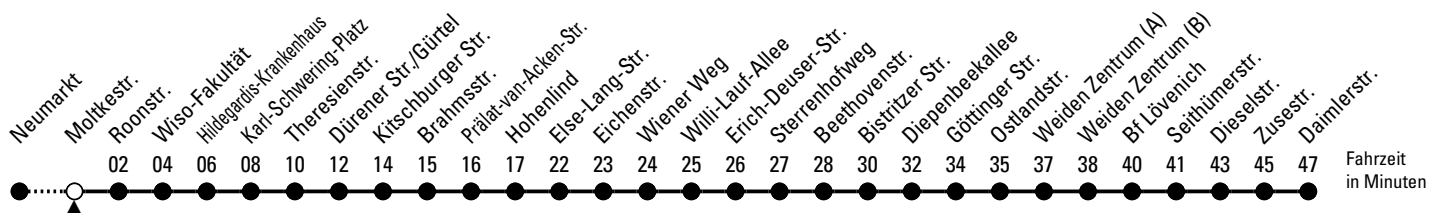

136

Richtung Lövenich

über Hildegardis-Krankenhaus - Lindenthal - Hohenlind - Junkersdorf - Weiden

Abfahrthaltestelle: Moltkestr.

Gültig ab 10.12.2023

ohne Gewähr

🕒	Montag - Freitag	Samstag	Sonn- und Feiertag	🕒
0	22 ^x 52 ^x	22 ^x 52 ^x	22 ^x 52 ^x	0
1	22 ^x	22 ^x	22 ^x	1
2	--	22 ^x	22 ^x	2
3	--	--	--	3
4	--	--	--	4
5	20 40	13 43	22 ^x 52 ^x	5
6	00 20 40	13 28 ^x 43 58 ^x	22 ^x 52 ^x	6
7	00 10 ^x 20 30 ^x 40 50 ^x	13 28 ^x 43 58 ^x	22 ^x 52 ^x	7
8	00 10 ^x 20 30 ^x 40 50 ^x	13 28 ^x 43	22 ^x 52 ^x	8
9	00 10 ^x 20 30 ^x 40 50 ^x	00 10 ^x 20 30 ^x 40 50 ^x	22 ^x 43 58 ^x	9
10	00 10 ^x 20 30 ^x 40 50 ^x	00 10 ^x 20 30 ^x 40 50 ^x	13 28 ^x 43 58 ^x	10
11	00 10 ^x 20 30 ^x 40 50 ^x	00 10 ^x 20 30 ^x 40 50 ^x	13 28 ^x 40 55 ^x	11
12	00 10 ^x 20 30 ^x 40 50 ^x	00 10 ^x 20 30 ^x 40 50 ^x	10 25 ^x 40 55 ^x	12
13	00 10 ^x 20 30 ^x 40 50 ^x	00 10 ^x 20 30 ^x 40 50 ^x	10 25 ^x 40 55 ^x	13
14	00 10 ^x 20 30 ^x 40 50 ^x	00 10 ^x 20 30 ^x 40 50 ^x	10 25 ^x 40 55 ^x	14
15	00 10 ^x 20 30 ^x 40 50 ^x	00 10 ^x 20 30 ^x 40 50 ^x	10 25 ^x 40 55 ^x	15
16	00 10 ^x 20 30 ^x 40 50 ^x	00 10 ^x 20 30 ^x 40 50 ^x	10 25 ^x 40 55 ^x	16
17	00 10 ^x 20 30 ^x 40 50 ^x	00 10 ^x 20 30 ^x 40 50 ^x	10 25 ^x 40 55 ^x	17
18	00 10 ^x 20 30 ^x 40 50 ^x	00 10 ^x 20 30 ^x 40 50 ^x	10 25 ^x 40 55 ^x	18
19	00 10 ^x 20 30 ^x 40 50 ^x	00 10 ^x 20 30 ^x 40 50 ^x	10 25 ^x 40 55 ^x	19
20	00 10 ^x 26 41 ^x 56	00 10 ^x 26 41 ^x 56	08 ^x 26 41 ^x 56	20
21	11 ^x 26 41 ^x 56	11 ^x 26 41 ^x 56	11 ^x 26 41 ^x 56	21
22	11 ^x 26 41 ^x 56 ^x	11 ^x 26 41 ^x 56 ^x	11 ^x 26 41 ^x 56 ^x	22
23	11 ^x 26 ^x 56 ^x	11 ^x 26 ^x 56 ^x	11 ^x 26 ^x 56 ^x	23

x = bis Hohenlind

Bitte beachten Sie die Sonderfahrpläne für Weihnachten, Silvester und Karneval.

Weitere Informationen: KVB-Kundencenter und www.kvb.koeln

Sprechender Fahrplan: 0800 3 504030 (kostenlos)

Schlaue Nummer: 0800 6 504030 (kostenlos)

Abfahrten auf Ihr Handy: QR-Code abtrotografieren