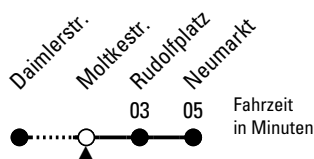

# Richtung Neumarkt

## über Rudolfplatz

AbfahrtsHaltestelle: Moltkestr.

Gültig ab 10.12.2023

ohne Gewähr

🕒	Montag - Freitag	Samstag	Sonn- und Feiertag	🕒
0	05 35	05 35	05 35	0
1	05	05	05	1
2	--	05	05	2
3	--	--	--	3
4	--	--	--	4
5	46	45	35	5
6	06 26 46	15 45	05 35	6
7	06 16 26 36 46 56	00 15 30 45	05 35	7
8	06 16 26 36 46 56	00 15 30 45	05 35	8
9	06 16 26 36 46 56	00 15 26 36 46 56	05 38 53	9
10	06 16 26 36 46 56	06 16 26 36 46 56	08 23 38 53	10
11	06 16 26 36 46 56	06 16 26 36 46 56	08 23 42 57	11
12	06 16 26 36 46 56	06 16 26 36 46 56	12 27 42 57	12
13	06 16 26 36 46 56	06 16 26 36 46 56	12 27 42 57	13
14	06 16 26 36 46 56	06 16 26 36 46 56	12 27 42 57	14
15	06 16 26 36 46 56	06 16 26 36 46 56	12 27 42 57	15
16	06 16 26 36 46 56	06 16 26 36 46 56	12 27 42 57	16
17	06 16 26 36 46 56	06 16 26 36 46 56	12 27 42 57	17
18	06 16 26 36 46 56	06 16 26 36 46 56	12 27 42 57	18
19	06 16 26 36 46 56	06 16 26 36 46 56	12 27 42 57	19
20	06 13 30 43 58	06 13 30 43 58	13 30 43 58	20
21	13 28 43 58	13 28 43 58	13 28 43 58	21
22	13 28 43	13 28 43	13 28 43	22
23	13 43	13 43	13 43	23