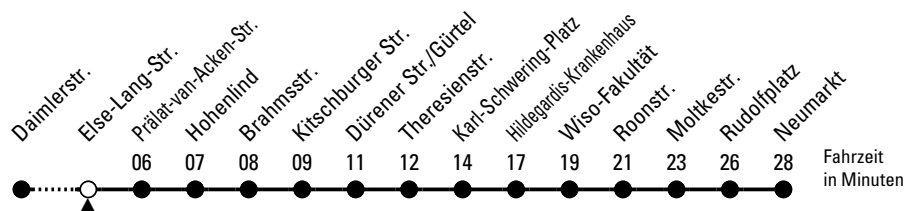

136

Richtung Neumarkt

über Hohenlind - Lindenthal - Hildegardis-Krankenhaus - Rudolfplatz

AbfahrtsHaltestelle: Else-Lang-Str.

Gültig ab 10.12.2023

ohne Gewähr

🕒	Montag - Freitag	Samstag	Sonn- und Feiertag	🕒
0	--	--	--	0
1	--	--	--	1
2	--	--	--	2
3	--	--	--	3
4	--	--	--	4
5	23 43	22 52	--	5
6	03 23 43	22 52	--	6
7	03 23 43	22 52	--	7
8	03 23 43	22 52	--	8
9	03 23 43	03 23 43	37	9
10	03 23 43	03 23 43	07 37	10
11	03 23 43	03 23 43	07 19 49	11
12	03 23 43	03 23 43	19 49	12
13	03 23 43	03 23 43	19 49	13
14	03 23 43	03 23 43	19 49	14
15	03 23 43	03 23 43	19 49	15
16	03 23 43	03 23 43	19 49	16
17	03 23 43	03 23 43	19 49	17
18	03 23 43	03 23 43	19 49	18
19	03 23 43 57	03 23 43 57	19 57	19
20	27 57	27 57	27 57	20
21	27 57	27 57	27 57	21
22	27 57	27 57	27 57	22
23	--	--	--	23

Bitte beachten Sie die Sonderfahrpläne für Weihnachten, Silvester und Karneval.

Weitere Informationen: KVB-Kundencenter und www.kvb.koeln

Sprechender Fahrplan: 0800 3 504030 (kostenlos)

Schlaue Nummer: 0800 6 504030 (kostenlos)

Abfahrten auf Ihr Handy: QR-Code abtografieren