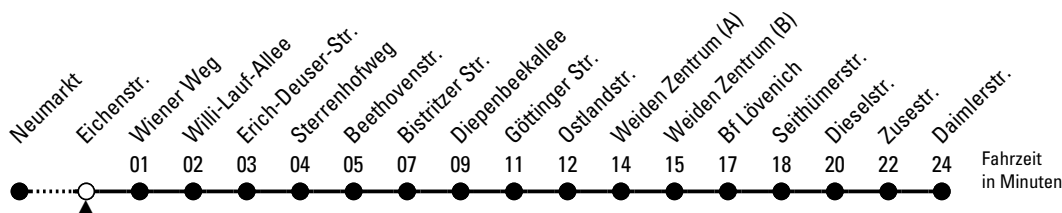

136

Richtung Lövenich

über Junkersdorf - Weiden - Bf Lövenich

AbfahrtsHaltestelle: Eichenstr.

Gültig ab 10.12.2023

ohne Gewähr

🕒	Montag - Freitag	Samstag	Sonn- und Feiertag	🕒
0	--	--	--	0
1	--	--	--	1
2	--	--	--	2
3	--	--	--	3
4	--	--	--	4
5	43	06 36	--	5
6	03 23 43	06 36	--	6
7	03 23 43	06 36	--	7
8	03 23 43	06 36	--	8
9	03 23 43	06 23 43	--	9
10	03 23 43	03 23 43	01 31	10
11	03 23 43	03 23 43	01 31	11
12	03 23 43	03 23 43	03 33	12
13	03 23 43	03 23 43	03 33	13
14	03 23 43	03 23 43	03 33	14
15	03 23 43	03 23 43	03 33	15
16	03 23 43	03 23 43	03 33	16
17	03 23 43	03 23 43	03 33	17
18	03 23 43	03 23 43	03 33	18
19	03 23 43	03 23 43	03 33	19
20	03 23 44	03 23 44	03 44	20
21	14 44	14 44	14 44	21
22	14 44	14 44	14 44	22
23	--	--	--	23

Bitte beachten Sie die Sonderfahrpläne für Weihnachten, Silvester und Karneval.

Weitere Informationen: KVB-Kundencenter und www.kvb.koeln

Sprechender Fahrplan: 0800 3 504030 (kostenlos)

Schlaue Nummer: 0800 6 504030 (kostenlos)

Abfahrten
auf Ihr Handy:
QR-Code abfotografieren