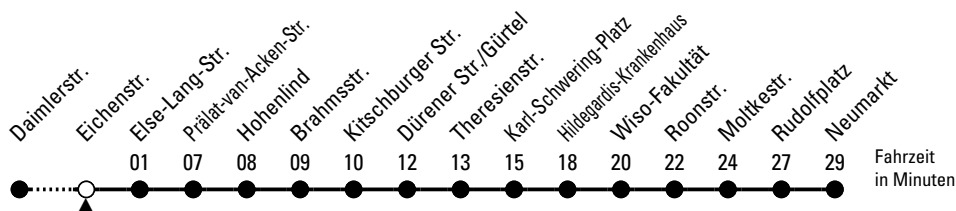

136

Richtung Neumarkt

über Hohenlind - Lindenthal - Hildegardis-Krankenhaus - Rudolfplatz

AbfahrtsHaltestelle: Eichenstr.

Gültig ab 10.12.2023

ohne Gewähr

🕒	Montag - Freitag	Samstag	Sonn- und Feiertag	🕒
0	--	--	--	0
1	--	--	--	1
2	--	--	--	2
3	--	--	--	3
4	--	--	--	4
5	22 42	21 51	--	5
6	02 22 42	21 51	--	6
7	02 22 42	21 51	--	7
8	02 22 42	21 51	--	8
9	02 22 42	02 22 42	36	9
10	02 22 42	02 22 42	06 36	10
11	02 22 42	02 22 42	06 18 48	11
12	02 22 42	02 22 42	18 48	12
13	02 22 42	02 22 42	18 48	13
14	02 22 42	02 22 42	18 48	14
15	02 22 42	02 22 42	18 48	15
16	02 22 42	02 22 42	18 48	16
17	02 22 42	02 22 42	18 48	17
18	02 22 42	02 22 42	18 48	18
19	02 22 42 56	02 22 42 56	18 56	19
20	26 56	26 56	26 56	20
21	26 56	26 56	26 56	21
22	26 56	26 56	26 56	22
23	--	--	--	23

Bitte beachten Sie die Sonderfahrpläne für Weihnachten, Silvester und Karneval.
 Weitere Informationen: KVB-Kundencenter und www.kvb.koeln
 Sprechender Fahrplan: 0800 3 504030 (kostenlos)
 Schlaue Nummer: 0800 6 504030 (kostenlos)

Abfahrten auf Ihr Handy: QR-Code abtografieren